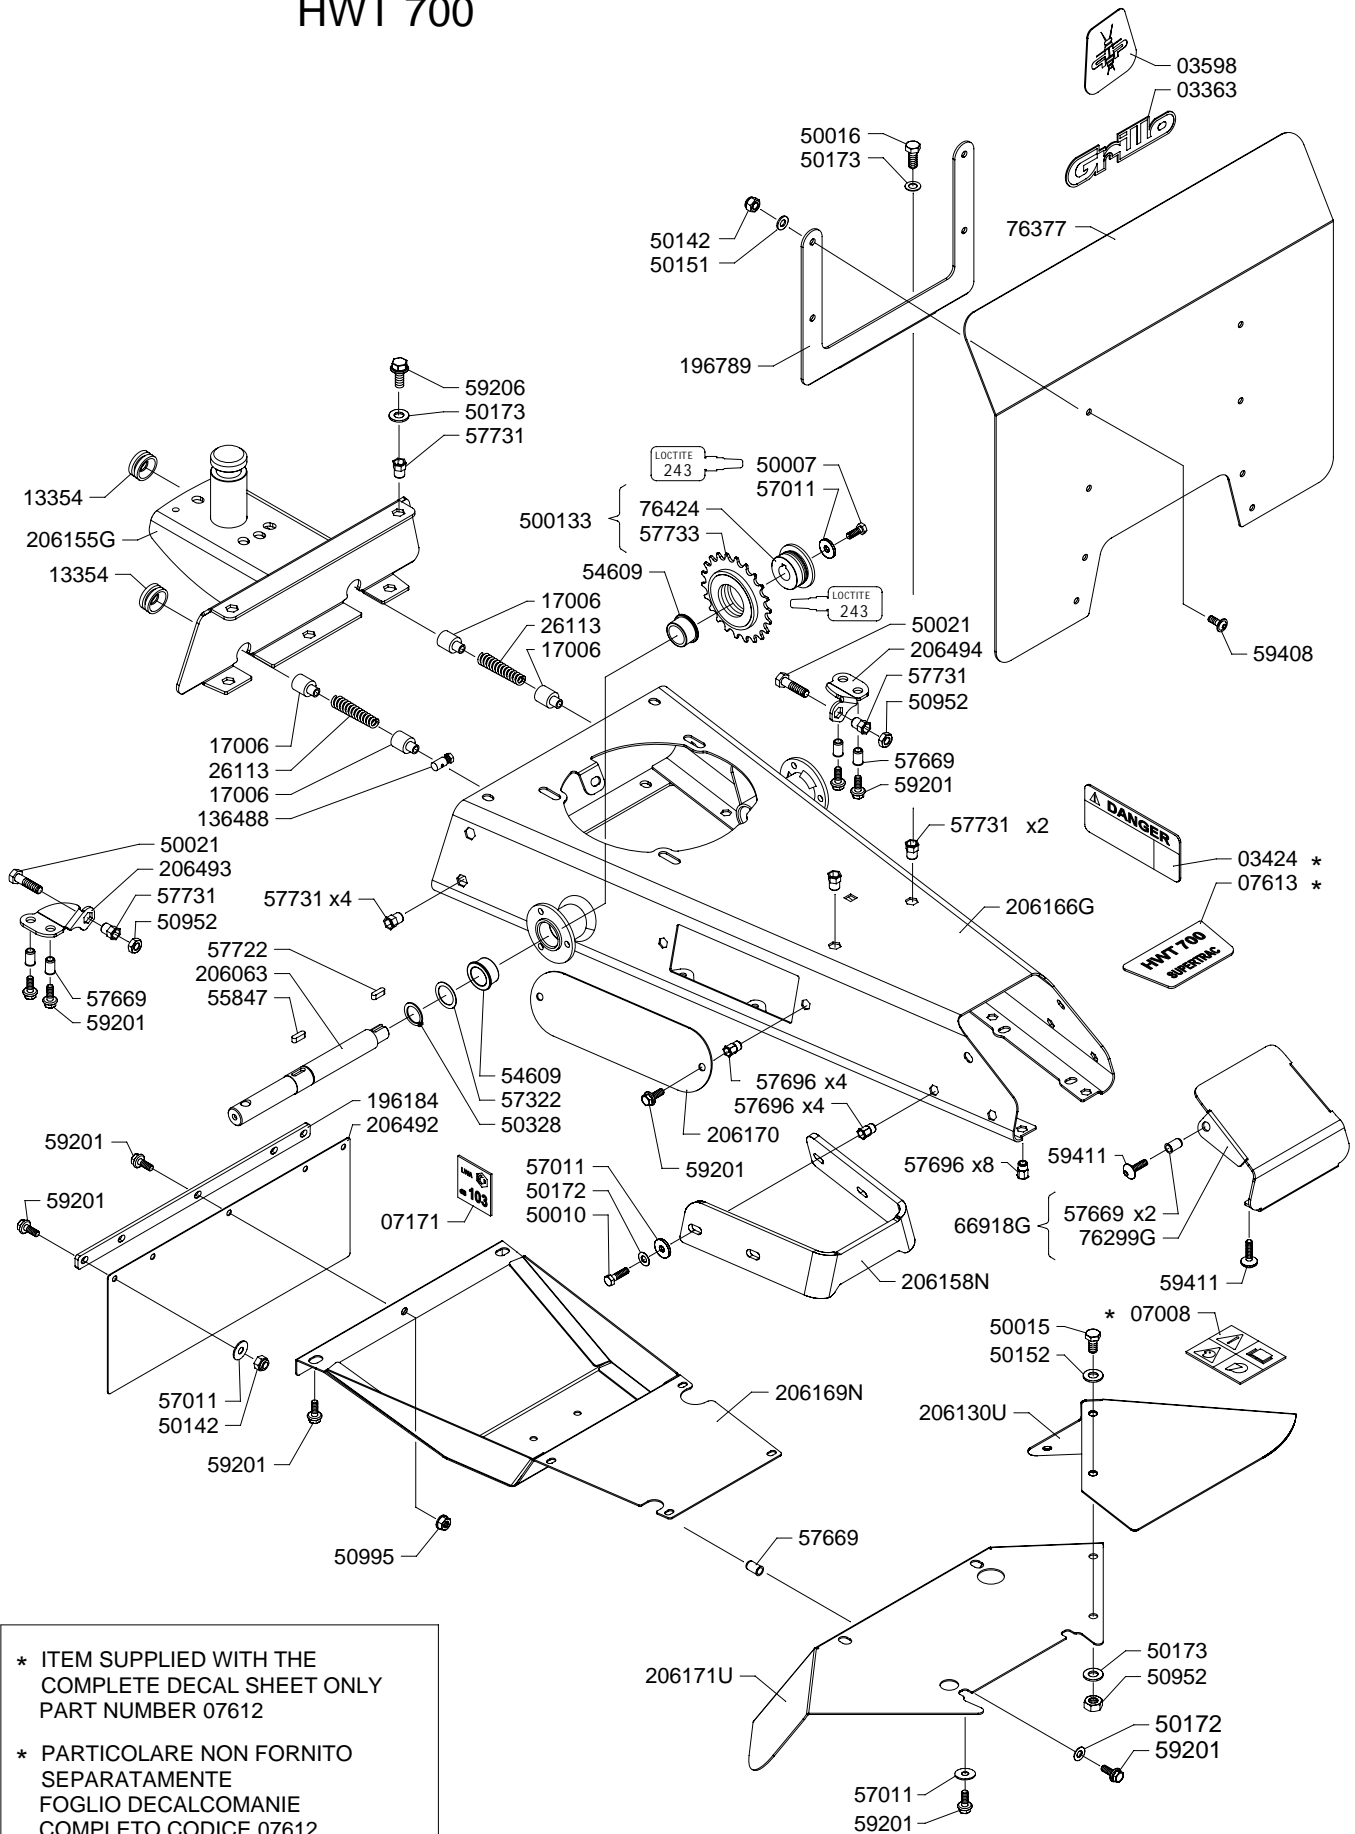

TRIMMER

HWT 700

921411

TRIMMER HWT 700

MACHINE TRANSMISSION

TRASMISSIONE MACCHINA
MASCHINENANTRIEB
TRANSMISSION MACHINE
TRANSMISSION MAQUINA

196885

7

* ITEM SUPPLIED WITH THE COMPLETE DECAL SHEET ONLY PART NUMBER 07612

* PARTICOLARE NON FORNITO SEPARATAMENTE FOGLIO DECALCOMANIE COMPLETO CODICE 07612