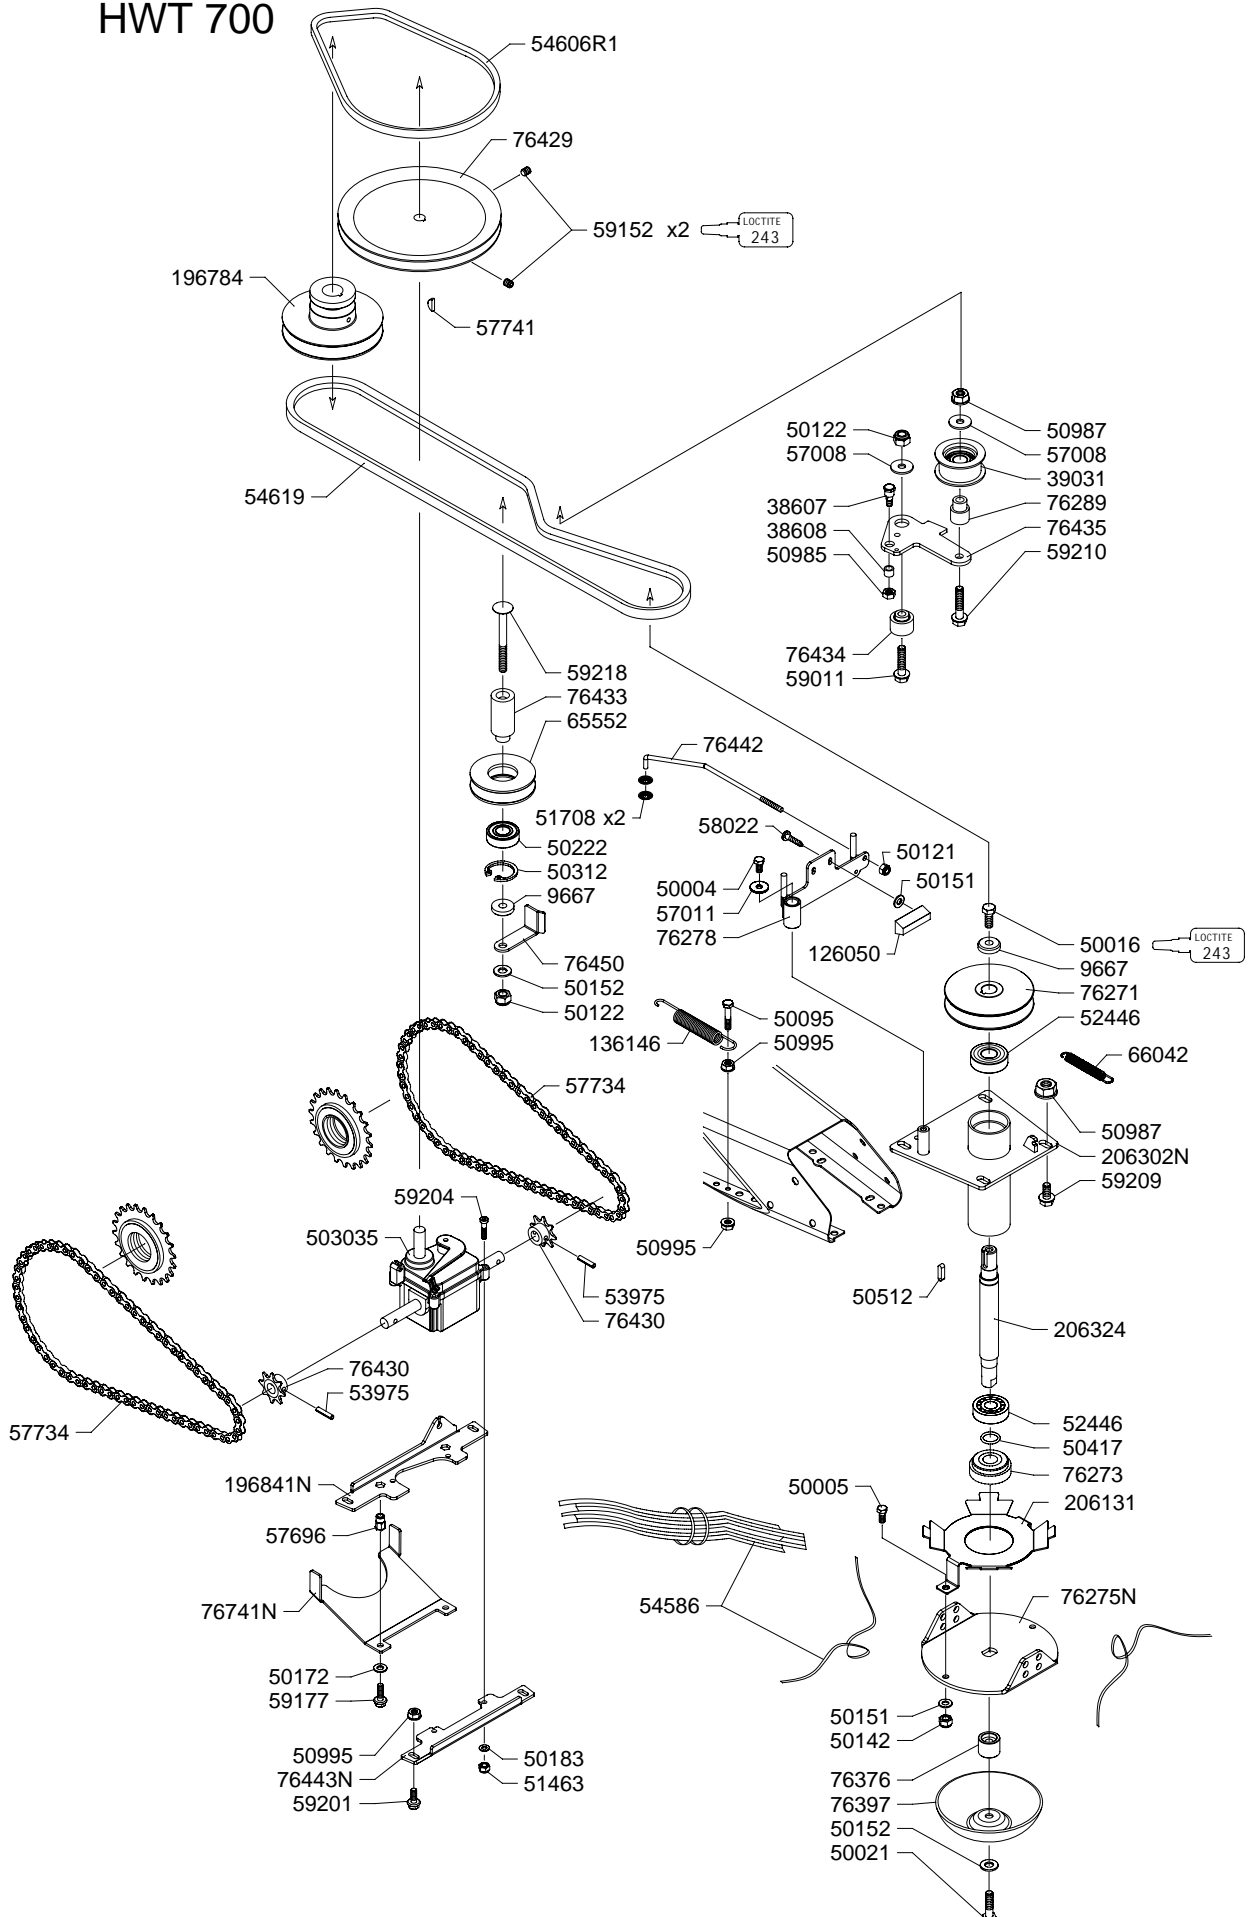

TRIMMER

HWT 700

921411

TRIMMER HWT 700

MACHINE TRANSMISSION

TRASMISSIONE MACCHINA
MASCHINENANTRIEB
TRANSMISSION MACHINE
TRANSMISSION MAQUINA

196885

7

* ITEM SUPPLIED WITH THE COMPLETE DECAL SHEET ONLY PART NUMBER 07612

* PARTICOLARE NON FORNITO SEPARATAMENTE FOGLIO DECALCOMANIE COMPLETO CODICE 07612