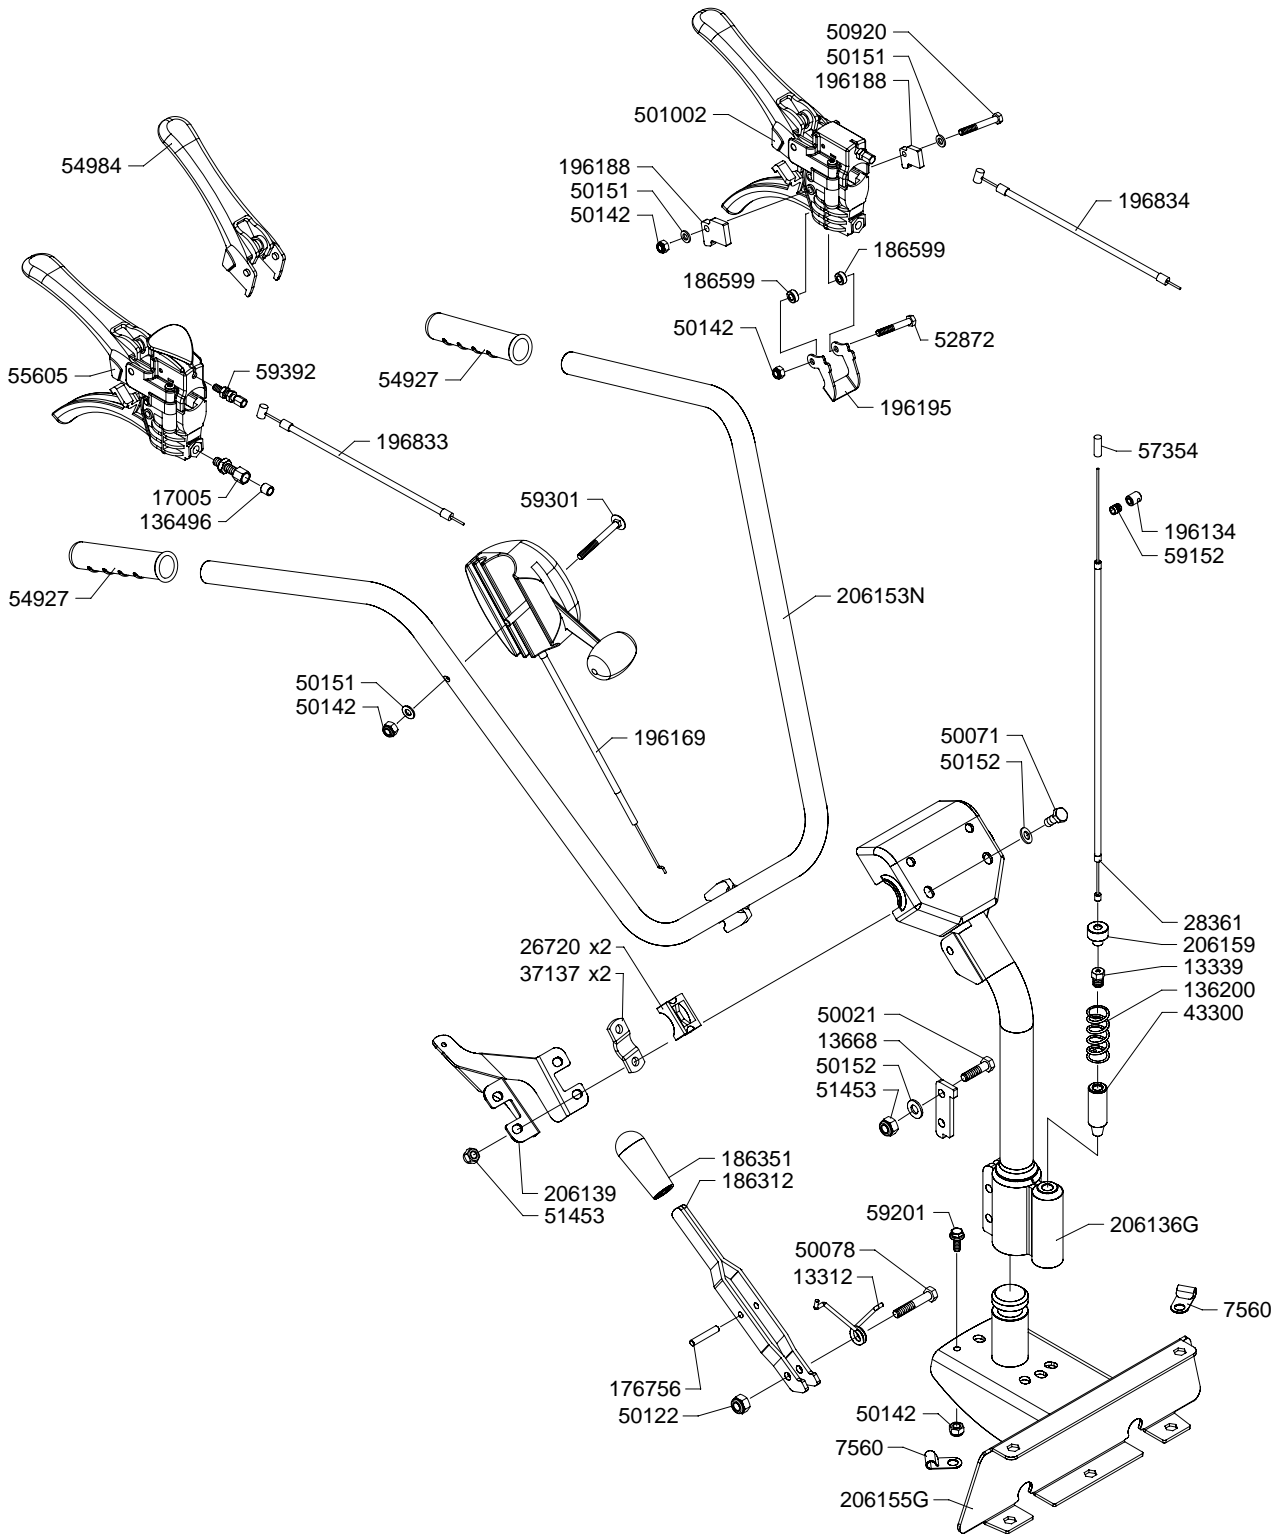

TRIMMER

HWT 700

921411

TRIMMER HWT 700

MACHINE TRANSMISSION

TRASMISSIONE MACCHINA
MASCHINENANTRIEB
TRANSMISSION MACHINE
TRANSMISSION MAQUINA

196885

7

* ITEM SUPPLIED WITH THE COMPLETE DECAL SHEET ONLY PART NUMBER 07612

* PARTICOLARE NON FORNITO SEPARATAMENTE FOGLIO DECALCOMANIE COMPLETO CODICE 07612