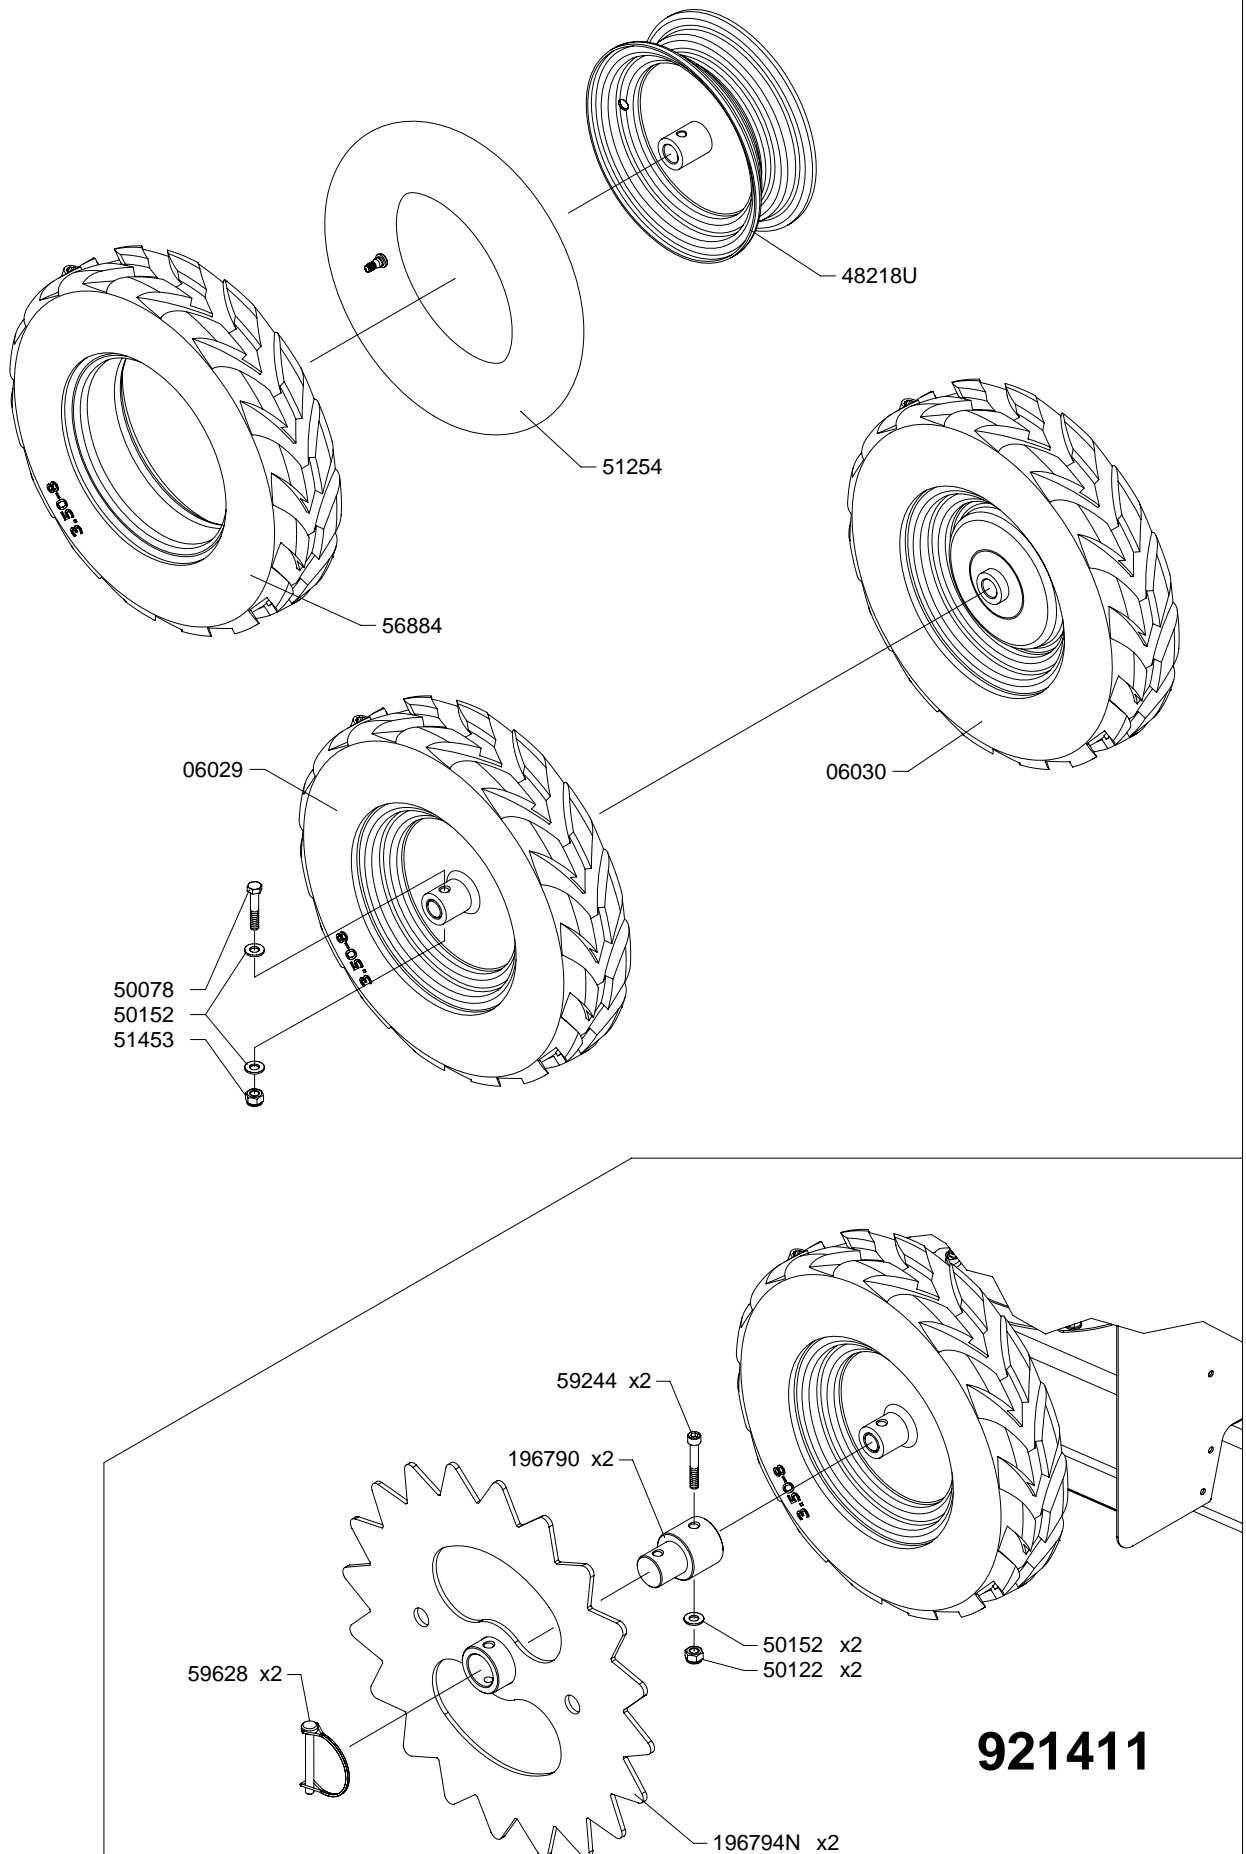

TRIMMER

HWT 700

921411

TRIMMER HWT 700

MACHINE TRANSMISSION

TRASMISSIONE MACCHINA
MASCHINENANTRIEB
TRANSMISSION MACHINE
TRANSMISSION MAQUINA

196885

7

* ITEM SUPPLIED WITH THE COMPLETE DECAL SHEET ONLY PART NUMBER 07612

* PARTICOLARE NON FORNITO SEPARATAMENTE FOGLIO DECALCOMANIE COMPLETO CODICE 07612