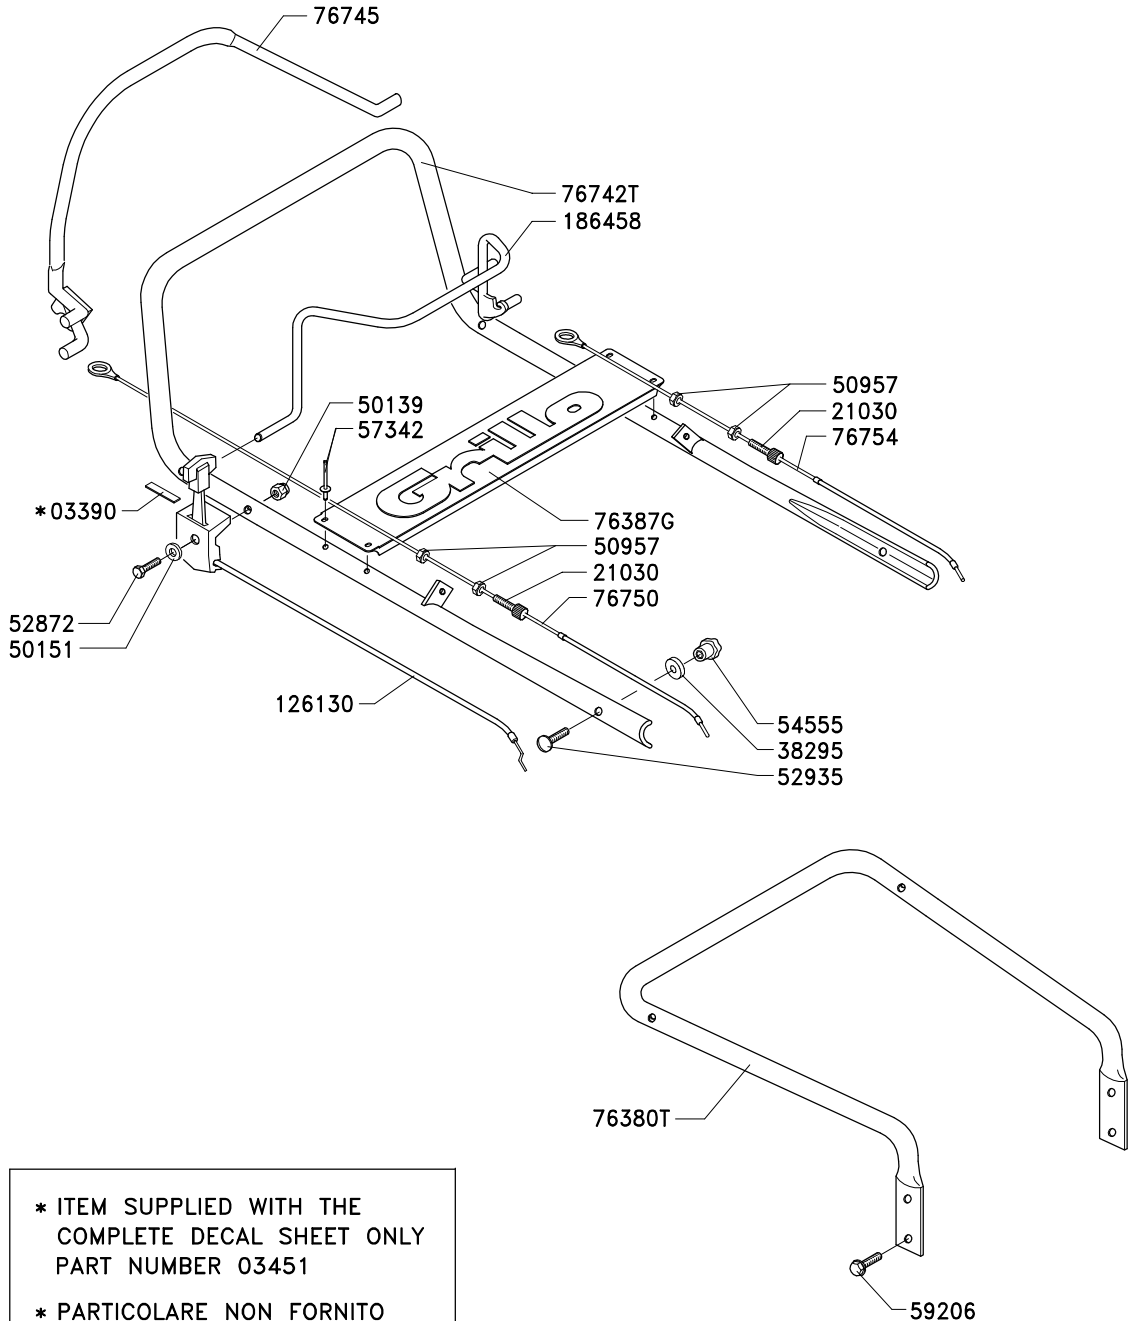

\* ITEM SUPPLIED WITH THE COMPLETE DECAL SHEET ONLY PART NUMBER 03451

\* PARTICOLARE NON FORNITO SEPARATAMENTE FOGLIO DECALCOMANIE COMPLETO CODICE 03451

\* ITEM SUPPLIED WITH THE COMPLETE DECAL SHEET ONLY PART NUMBER 03451

\* PARTICOLARE NON FORNITO SEPARATAMENTE FOGLIO DECALCOMANIE COMPLETO CODICE 03451

### TRIMMER HWT600 WD