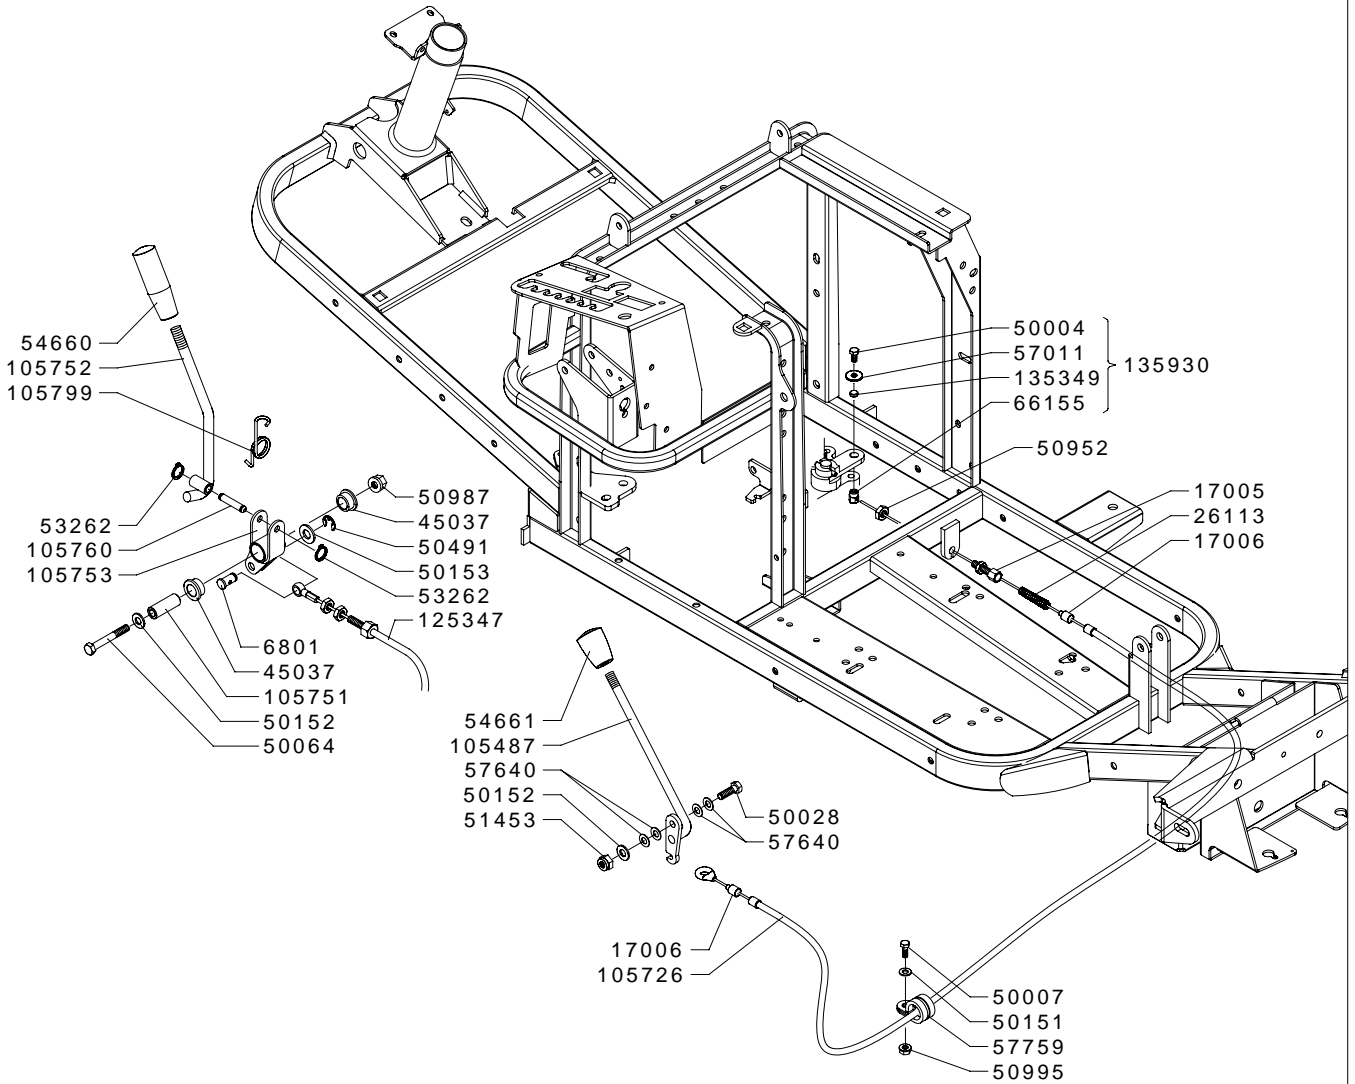

FD280

* ITEM SUPPLIED WITH THE COMPLETE DECAL SHEET ONLY PART NUMBER 03730

* PARTICOLARE NON FORNITO SEPARATAMENTE FOGLIO DECALCOMANIE COMPLETO CODICE 03730

Grillo

FD280

ENGINE B&S VANGUARD 16HP

MOTORE
MOTOR
MOTEUR
MOTOR

105895 10

* ITEM SUPPLIED WITH THE COMPLETE DECAL SHEET ONLY PART NUMBER 03730

* PARTICOLARE NON FORNITO SEPARATAMENTE FOGLIO DECALCOMANIE COMPLETO CODICE 03730

* ITEM SUPPLIED WITH THE COMPLETE DECAL SHEET ONLY
PART NUMBER 03730

* PARTICOLARE NON FORNITO SEPARATAMENTE
FOGLIO DECALCOMANIE COMPLETO CODICE 03730

113 cm CUTTING DECK

PIATTO TOSAERBA cm 113

RASENMÄHER cm 113

TONDEUSE cm 113

PLATO CORTACÉSPED cm 113

105874 6

FD280

TONDEUSE cm 113

PLATO CORTACÉSPED cm 113

105873 7

FD280

* ITEM SUPPLIED WITH THE COMPLETE DECAL SHEET ONLY
PART NUMBER 03730

* PARTICOLARE NON FORNITO SEPARATAMENTE
FOGLIO DECALCOMANIE
COMPLETO CODICE 03730