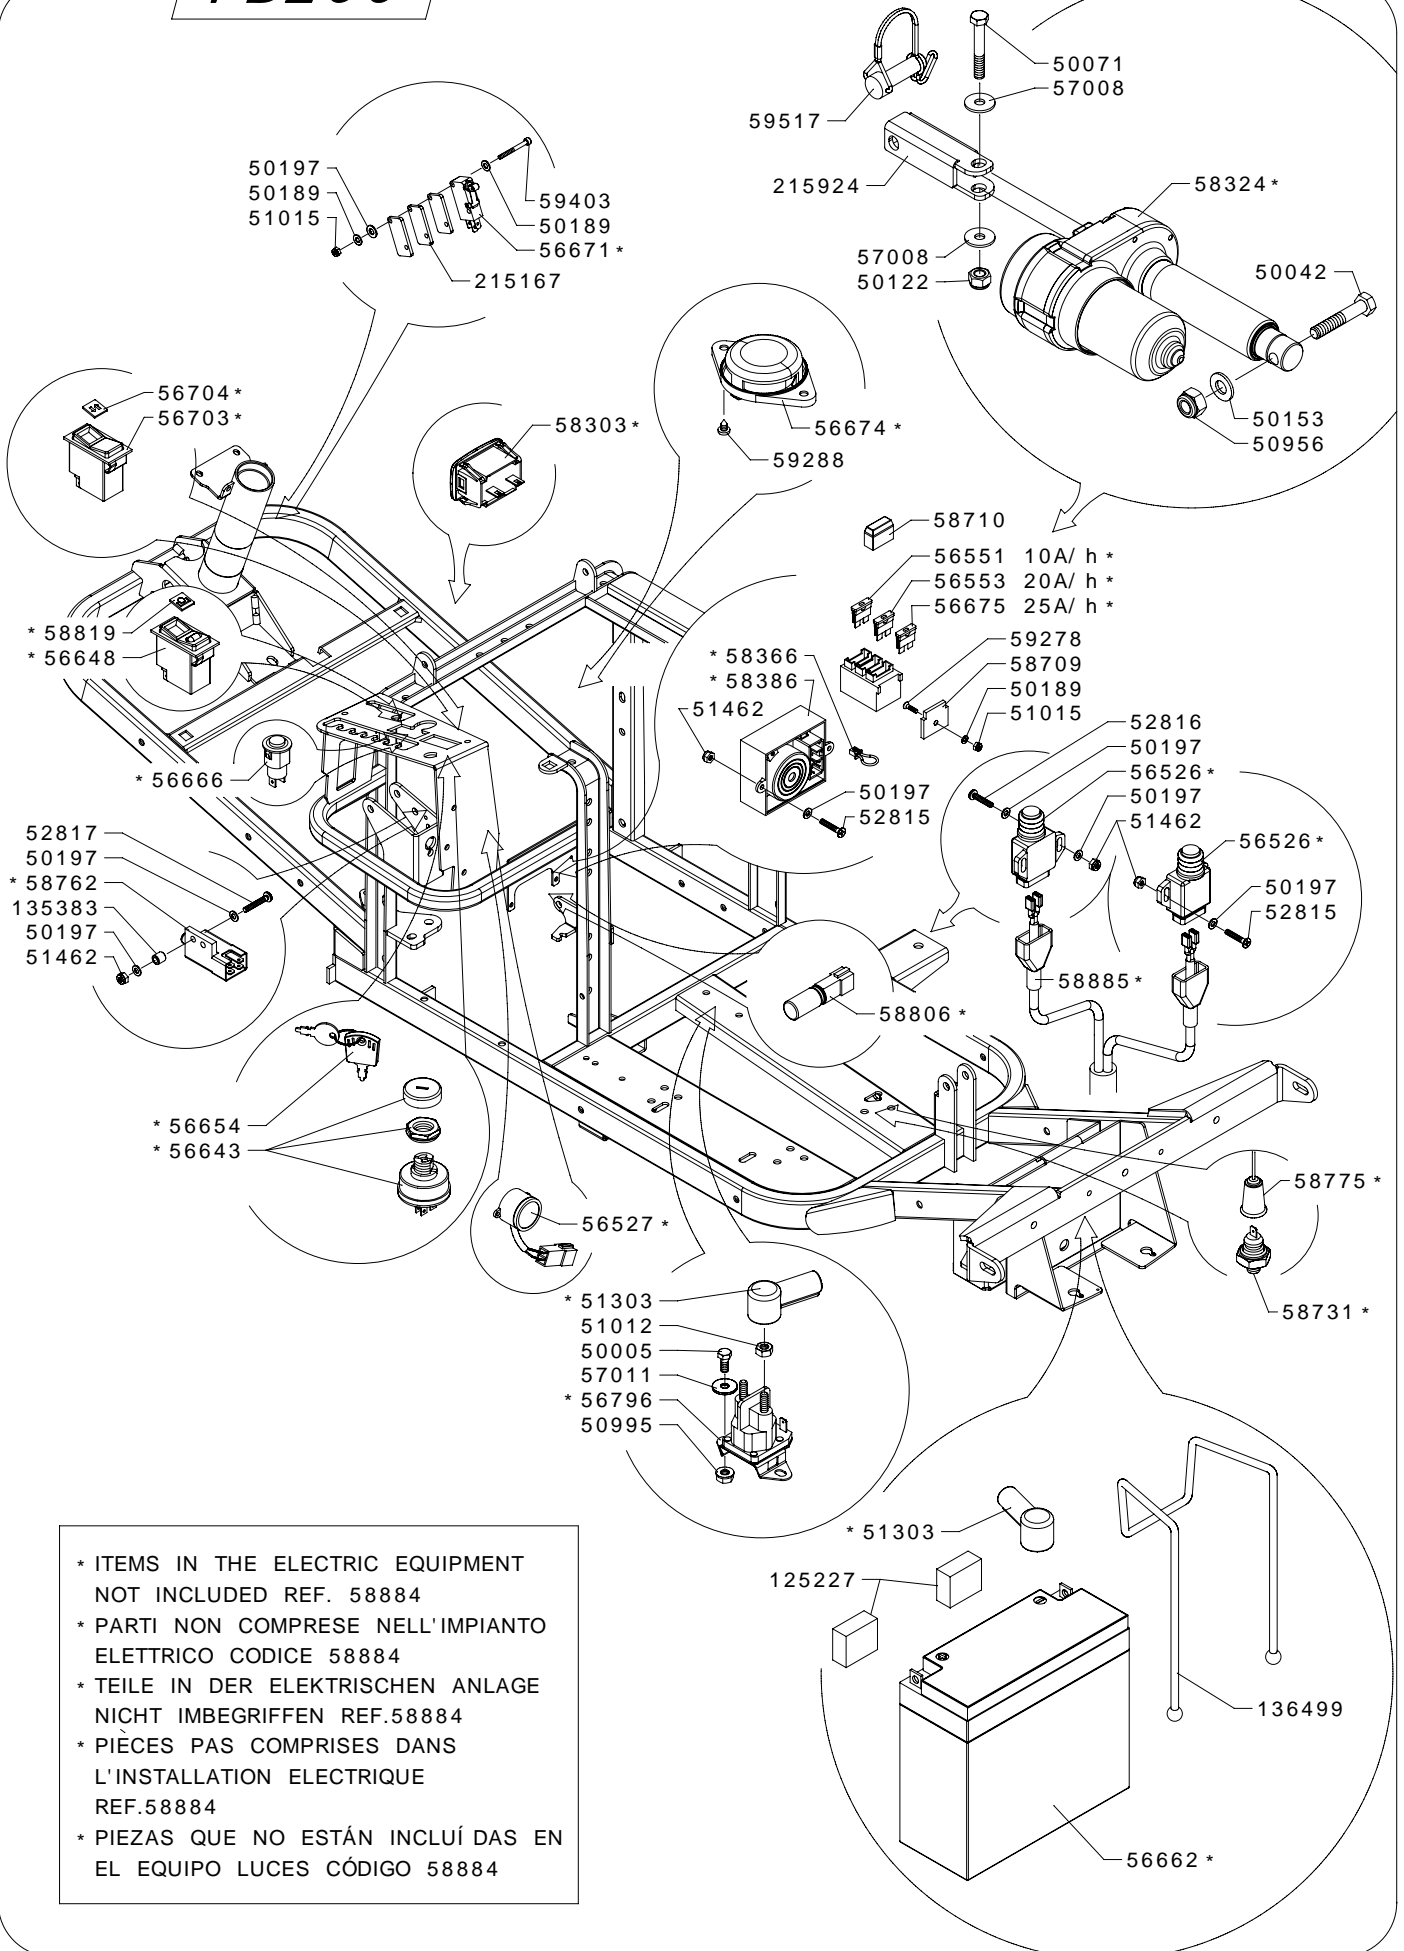

FD280

* ITEM SUPPLIED WITH THE COMPLETE DECAL SHEET ONLY PART NUMBER 03730

* PARTICOLARE NON FORNITO SEPARATAMENTE FOGLIO DECALCOMANIE COMPLETO CODICE 03730

Grillo

FD280

ENGINE B&S VANGUARD 16HP

MOTORE
MOTOR
MOTEUR
MOTOR

105895 10

* ITEM SUPPLIED WITH THE COMPLETE DECAL SHEET ONLY PART NUMBER 03730

* PARTICOLARE NON FORNITO SEPARATAMENTE FOGLIO DECALCOMANIE COMPLETO CODICE 03730

* ITEM SUPPLIED WITH THE COMPLETE DECAL SHEET ONLY
PART NUMBER 03730

TONDEUSE cm 113

PLATO CORTACÉSPED cm 113

105873 7

FD280

* ITEM SUPPLIED WITH THE COMPLETE DECAL SHEET ONLY
PART NUMBER 03730

* PARTICOLARE NON FORNITO SEPARATAMENTE
FOGLIO DECALCOMANIE
COMPLETO CODICE 03730

FD280

- * ITEMS IN THE ELECTRIC EQUIPMENT NOT INCLUDED REF. 58884
- * PARTI NON COMPRESSE NELL'IMPIANTO ELETTRICO CODICE 58884
- * TEILE IN DER ELEKTRISCHEN ANLAGE NICHT IMBEGRIFFEN REF.58884
- * PIÈCES PAS COMPRIS DANS L'INSTALLATION ELECTRIQUE REF.58884
- * PIEZAS QUE NO ESTÁN INCLUI DAS EN EL EQUIPO LUCES CÓDIGO 58884