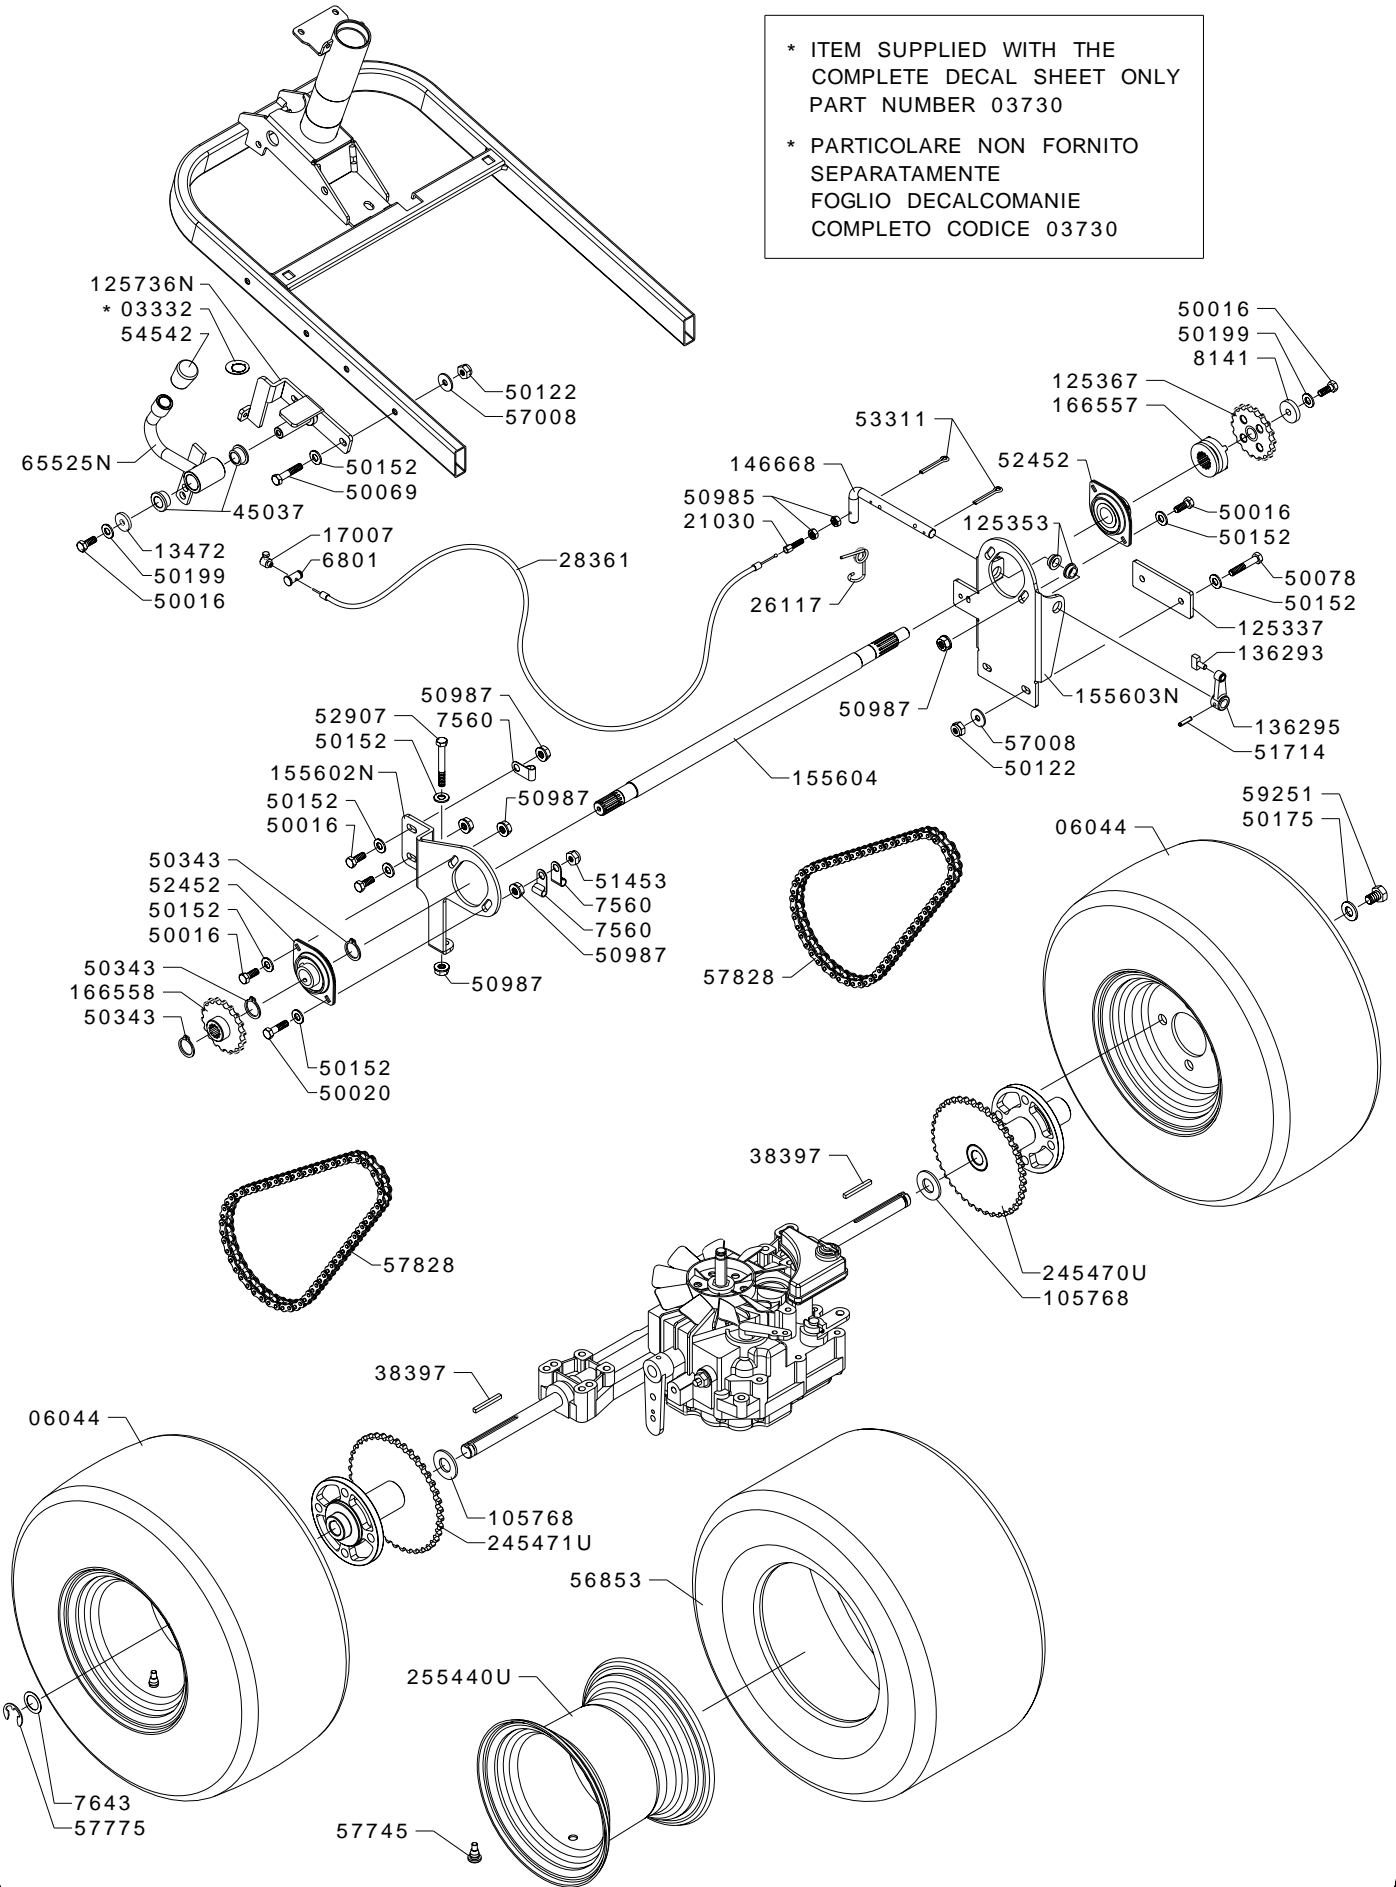

FD280

* ITEM SUPPLIED WITH THE COMPLETE DECAL SHEET ONLY PART NUMBER 03730

* PARTICOLARE NON FORNITO SEPARATAMENTE FOGLIO DECALCOMANIE COMPLETO CODICE 03730

Grillo

FD280

ENGINE B&S VANGUARD 16HP

MOTORE
MOTOR
MOTEUR
MOTOR

105895 10

* ITEM SUPPLIED WITH THE COMPLETE DECAL SHEET ONLY PART NUMBER 03730

* PARTICOLARE NON FORNITO SEPARATAMENTE FOGLIO DECALCOMANIE COMPLETO CODICE 03730

* ITEM SUPPLIED WITH THE COMPLETE DECAL SHEET ONLY
PART NUMBER 03730

TONDEUSE cm 113

PLATO CORTACÉSPED cm 113

105873 7

FD280

* ITEM SUPPLIED WITH THE COMPLETE DECAL SHEET ONLY
PART NUMBER 03730

* PARTICOLARE NON FORNITO SEPARATAMENTE
FOGLIO DECALCOMANIE
COMPLETO CODICE 03730

FD280

- * ITEMS IN THE ELECTRIC EQUIPMENT NOT INCLUDED REF. 58884
- * PARTI NON COMPRESSE NELL'IMPIANTO ELETTRICO CODICE 58884
- * TEILE IN DER ELEKTRISCHEN ANLAGE NICHT IMBEGRIFFEN REF.58884
- * PIÈCES PAS COMPRIS DANS L'INSTALLATION ELECTRIQUE REF.58884
- * PIEZAS QUE NO ESTÁN INCLUI DAS EN EL EQUIPO LUCES CÓDIGO 58884