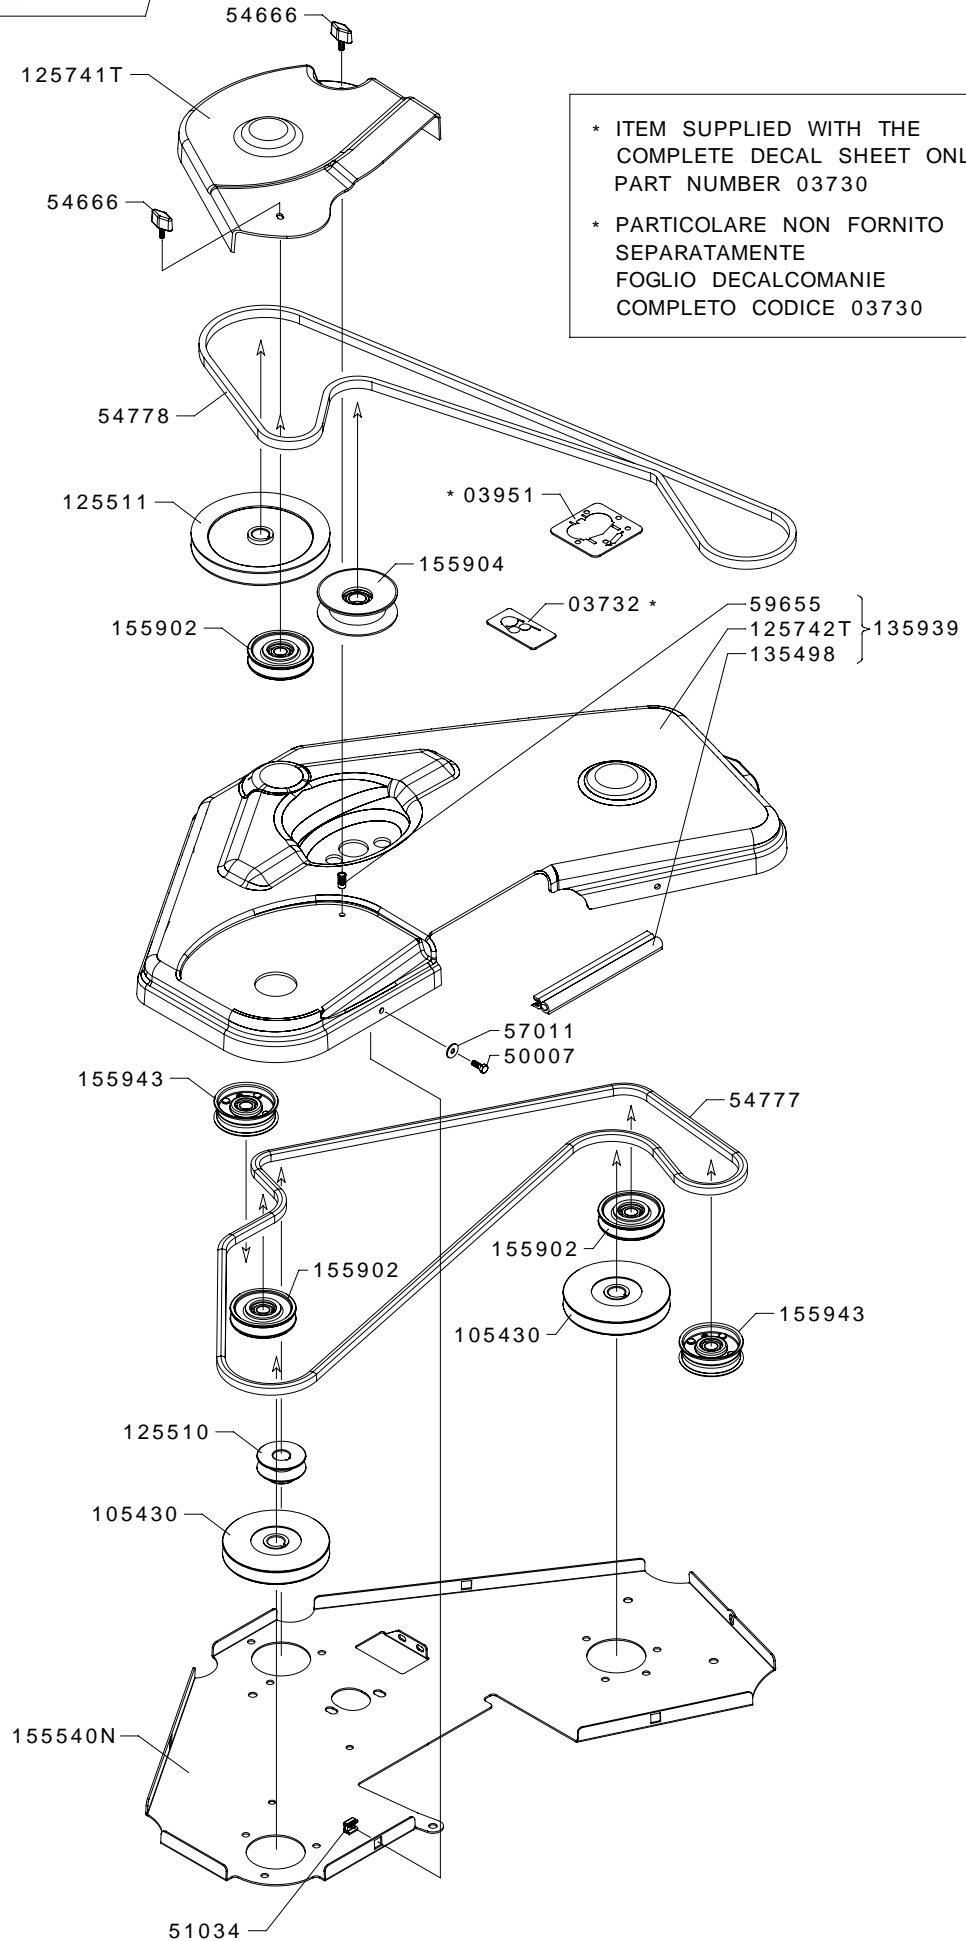

FD280

* ITEM SUPPLIED WITH THE COMPLETE DECAL SHEET ONLY PART NUMBER 03730

* PARTICOLARE NON FORNITO SEPARATAMENTE FOGLIO DECALCOMANIE COMPLETO CODICE 03730

Grillo

FD280

ENGINE B&S VANGUARD 16HP

MOTORE
MOTOR
MOTEUR
MOTOR

105895 10

* ITEM SUPPLIED WITH THE COMPLETE DECAL SHEET ONLY PART NUMBER 03730

* PARTICOLARE NON FORNITO SEPARATAMENTE FOGLIO DECALCOMANIE COMPLETO CODICE 03730

* ITEM SUPPLIED WITH THE COMPLETE DECAL SHEET ONLY
PART NUMBER 03730

* PARTICOLARE NON FORNITO SEPARATAMENTE
FOGLIO DECALCOMANIE COMPLETO CODICE 03730

113 cm CUTTING DECK

PIATTO TOSAERBA cm 113

RASENMÄHER cm 113

TONDEUSE cm 113

PLATO CORTACÉSPED cm 113

105874 6

FD280

TONDEUSE cm 113

PLATO CORTACÉSPED cm 113

105873 7

FD280

* ITEM SUPPLIED WITH THE COMPLETE DECAL SHEET ONLY
PART NUMBER 03730

* PARTICOLARE NON FORNITO SEPARATAMENTE
FOGLIO DECALCOMANIE
COMPLETO CODICE 03730