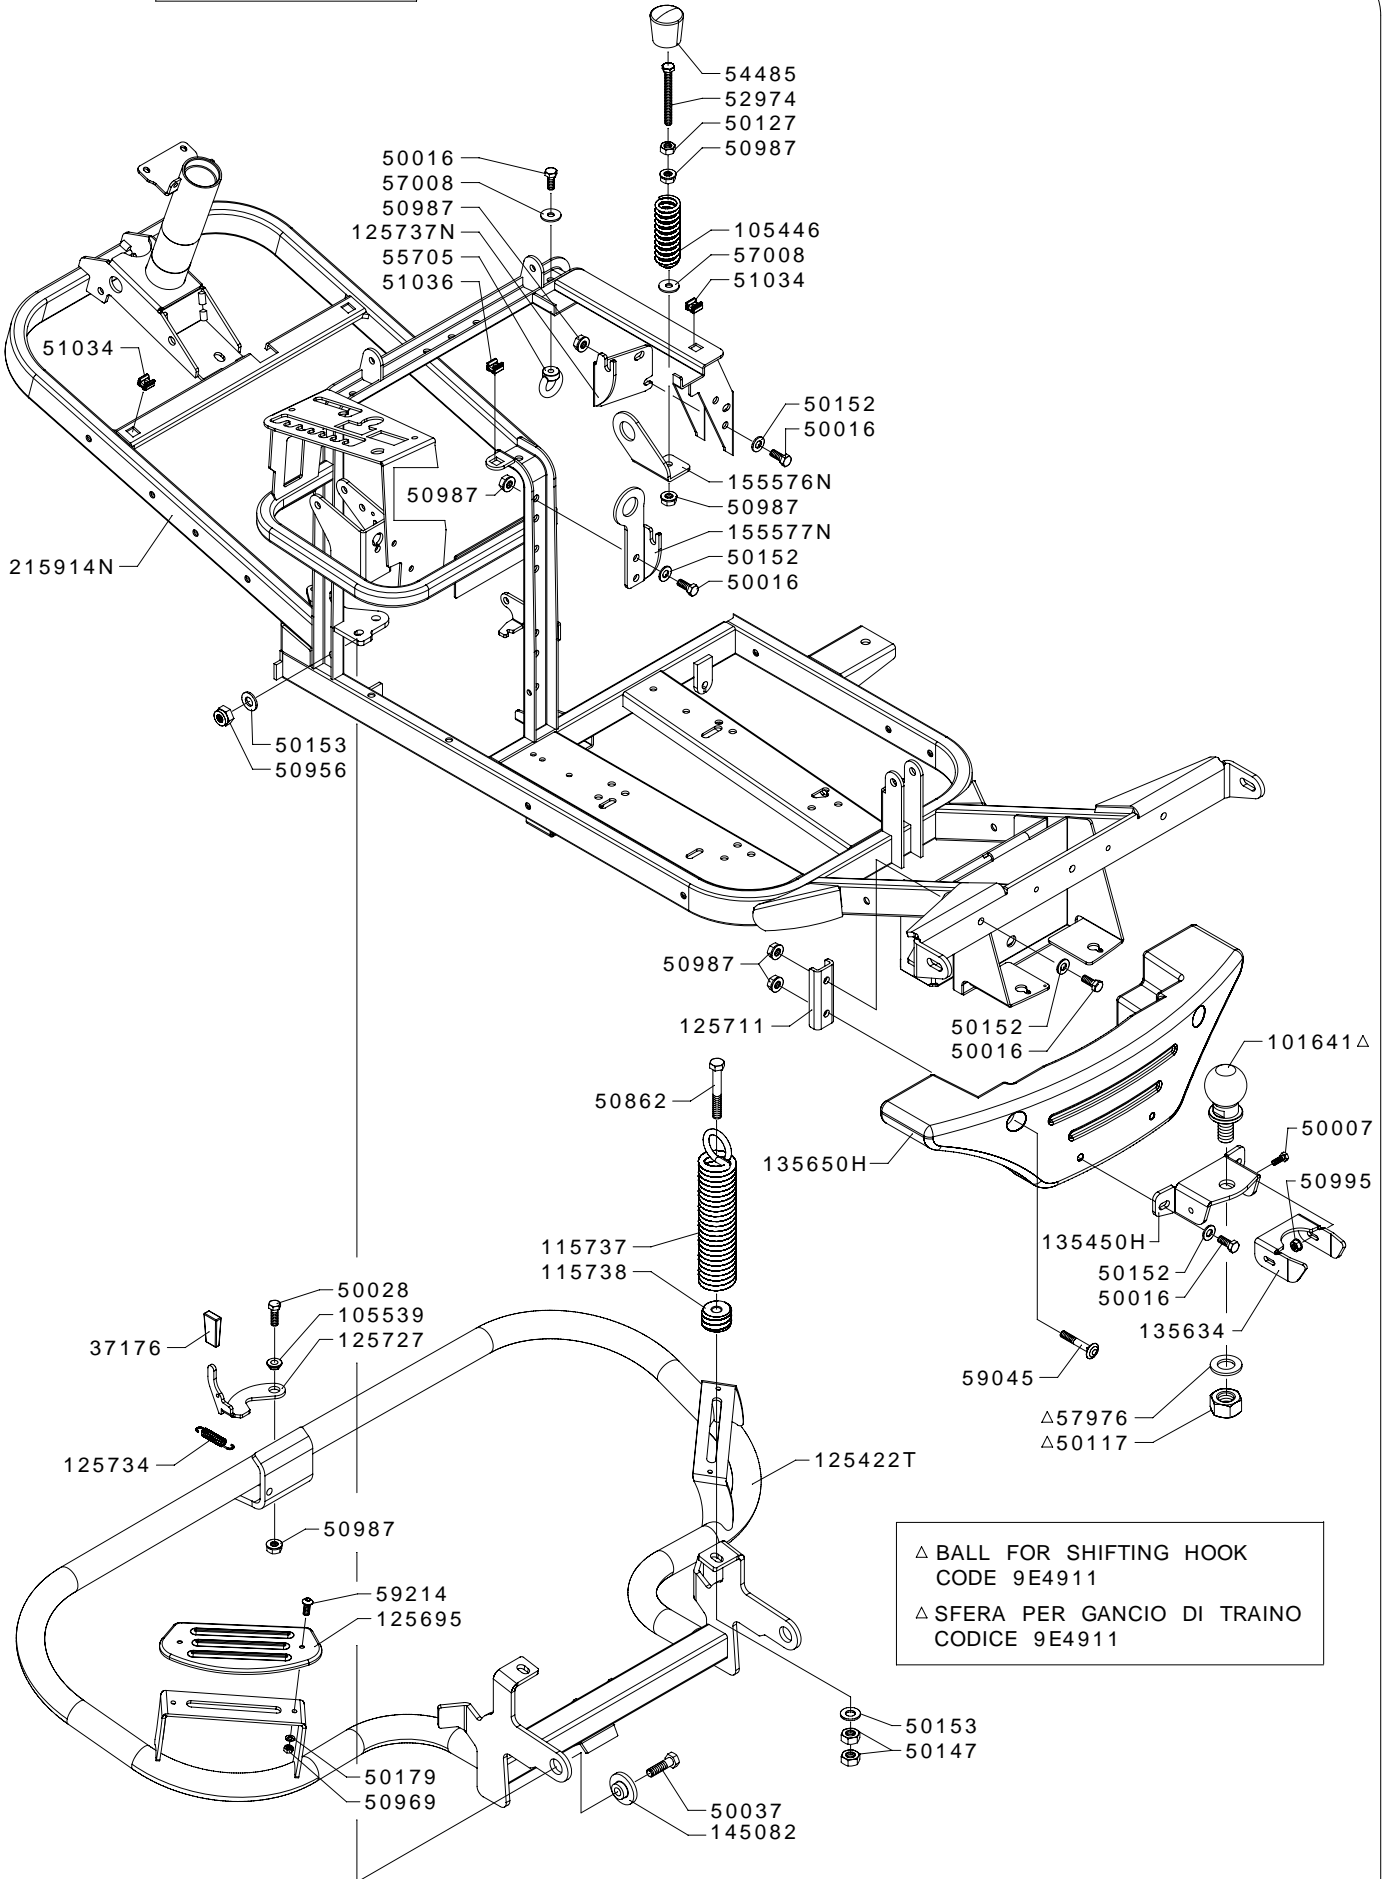

FD280

* ITEM SUPPLIED WITH THE COMPLETE DECAL SHEET ONLY PART NUMBER 03730

* PARTICOLARE NON FORNITO SEPARATAMENTE FOGLIO DECALCOMANIE COMPLETO CODICE 03730

Grillo

FD280

ENGINE B&S VANGUARD 16HP

MOTORE
MOTOR
MOTEUR
MOTOR

105895 10

* ITEM SUPPLIED WITH THE COMPLETE DECAL SHEET ONLY PART NUMBER 03730

* PARTICOLARE NON FORNITO SEPARATAMENTE FOGLIO DECALCOMANIE COMPLETO CODICE 03730

* ITEM SUPPLIED WITH THE COMPLETE DECAL SHEET ONLY
PART NUMBER 03730

TONDEUSE cm 113

PLATO CORTACÉSPED cm 113

105873 7

FD280

* ITEM SUPPLIED WITH THE COMPLETE DECAL SHEET ONLY
PART NUMBER 03730

* PARTICOLARE NON FORNITO SEPARATAMENTE
FOGLIO DECALCOMANIE
COMPLETO CODICE 03730

FD280

- * ITEMS IN THE ELECTRIC EQUIPMENT NOT INCLUDED REF. 58884
- * PARTI NON COMPRESSE NELL'IMPIANTO ELETTRICO CODICE 58884
- * TEILE IN DER ELEKTRISCHEN ANLAGE NICHT IMBEGRIFFEN REF.58884
- * PIÈCES PAS COMPRIS DANS L'INSTALLATION ELECTRIQUE REF.58884
- * PIEZAS QUE NO ESTÁN INCLUI DAS EN EL EQUIPO LUCES CÓDIGO 58884