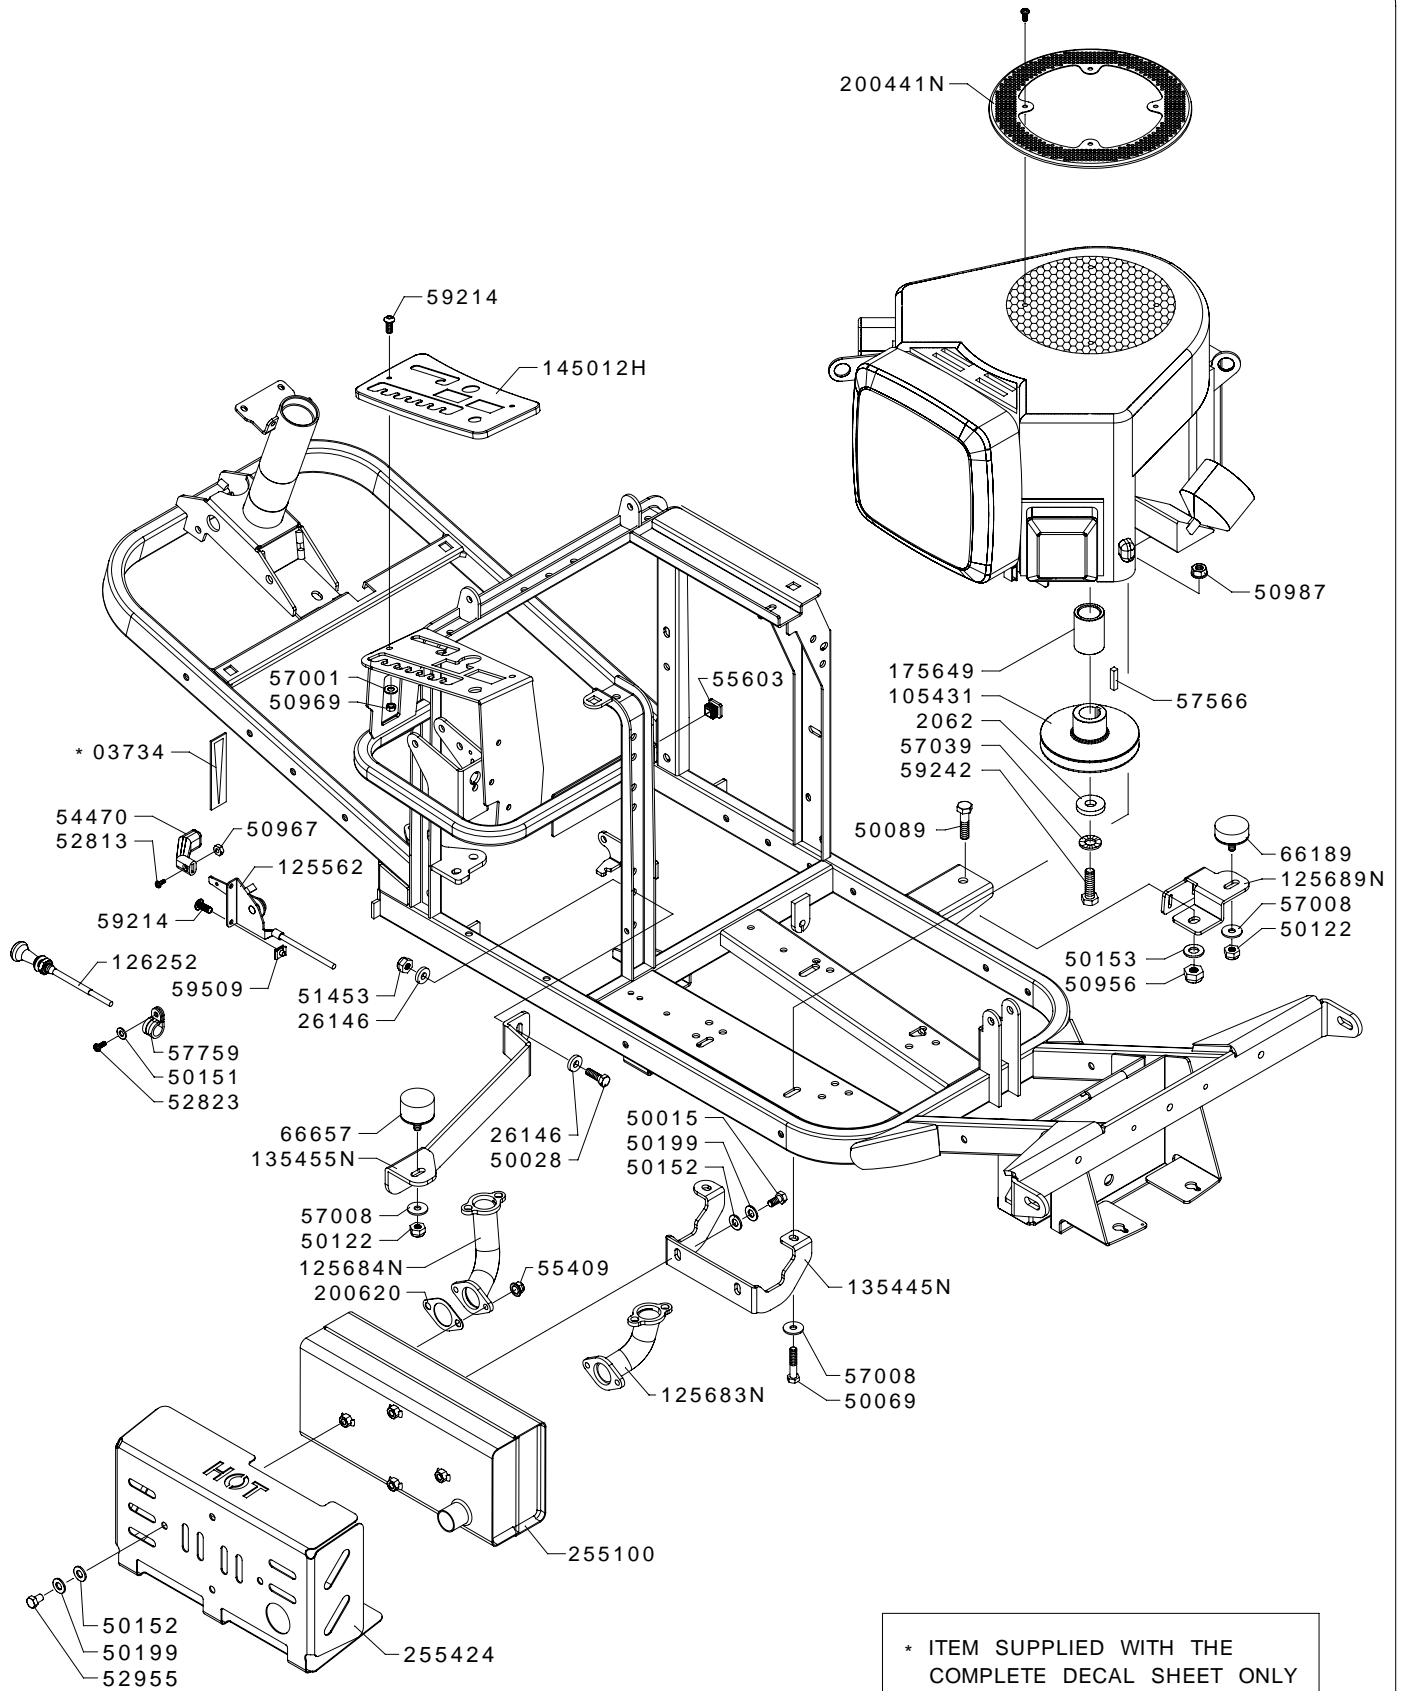

FD280

* ITEM SUPPLIED WITH THE COMPLETE DECAL SHEET ONLY PART NUMBER 03730

* PARTICOLARE NON FORNITO SEPARATAMENTE FOGLIO DECALCOMANIE COMPLETO CODICE 03730

Grillo

FD280

ENGINE B&S VANGUARD 16HP

MOTORE
MOTOR
MOTEUR
MOTOR

105895 10

* ITEM SUPPLIED WITH THE COMPLETE DECAL SHEET ONLY PART NUMBER 03730

* PARTICOLARE NON FORNITO SEPARATAMENTE FOGLIO DECALCOMANIE COMPLETO CODICE 03730

* ITEM SUPPLIED WITH THE COMPLETE DECAL SHEET ONLY
PART NUMBER 03730

* PARTICOLARE NON FORNITO SEPARATAMENTE
FOGLIO DECALCOMANIE COMPLETO CODICE 03730

113 cm CUTTING DECK

PIATTO TOSAERBA cm 113

RASENMÄHER cm 113

TONDEUSE cm 113

PLATO CORTACÉSPED cm 113

105874 6

FD280

TONDEUSE cm 113

PLATO CORTACÉSPED cm 113

105873 7

FD280

* ITEM SUPPLIED WITH THE COMPLETE DECAL SHEET ONLY
PART NUMBER 03730

* PARTICOLARE NON FORNITO SEPARATAMENTE
FOGLIO DECALCOMANIE
COMPLETO CODICE 03730