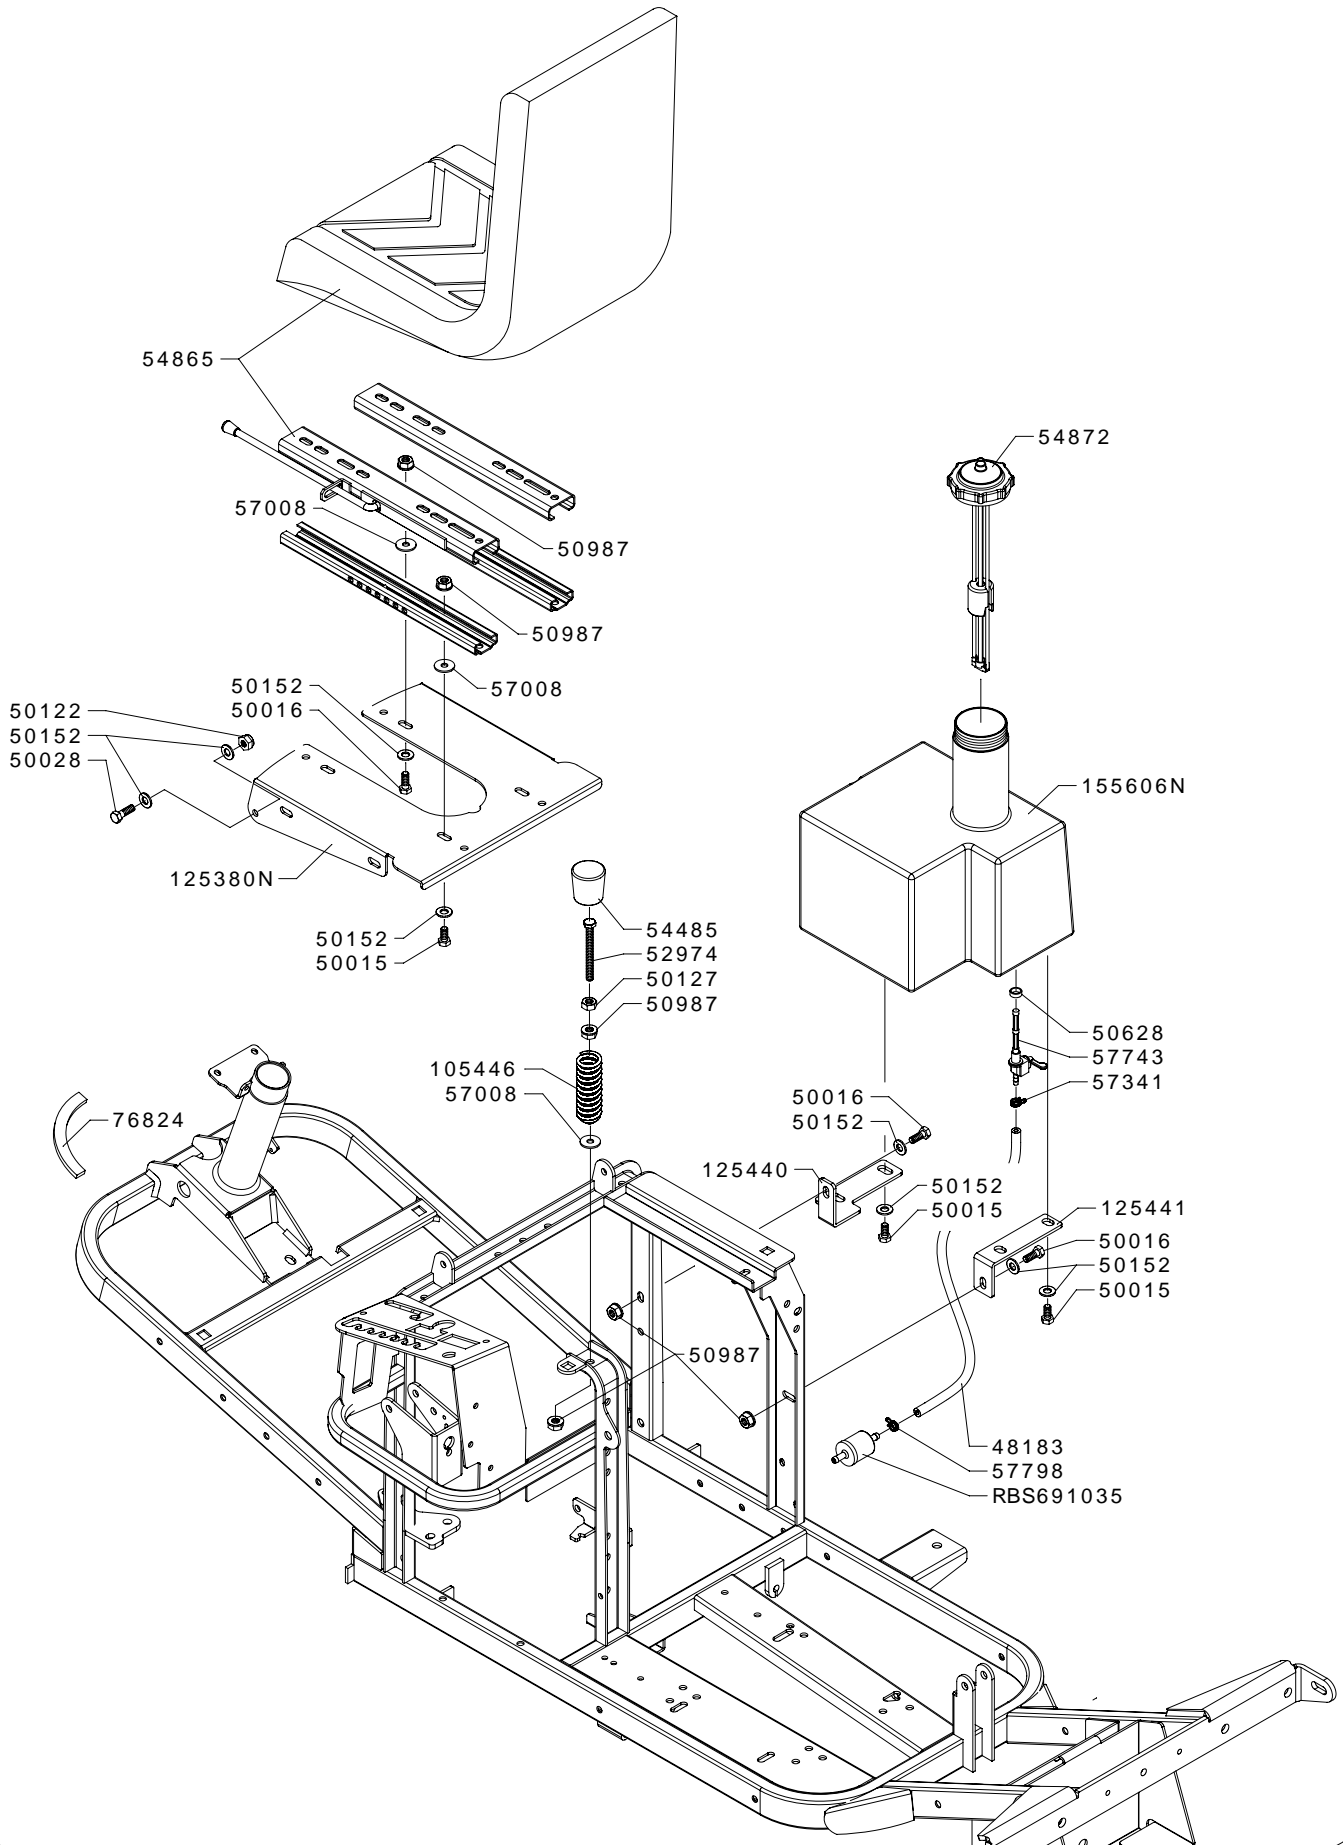

FD280

* ITEM SUPPLIED WITH THE COMPLETE DECAL SHEET ONLY PART NUMBER 03730

* PARTICOLARE NON FORNITO SEPARATAMENTE FOGLIO DECALCOMANIE COMPLETO CODICE 03730

Grillo

FD280

ENGINE B&S VANGUARD 16HP

MOTORE
MOTOR
MOTEUR
MOTOR

105895 10

* ITEM SUPPLIED WITH THE COMPLETE DECAL SHEET ONLY PART NUMBER 03730

* PARTICOLARE NON FORNITO SEPARATAMENTE FOGLIO DECALCOMANIE COMPLETO CODICE 03730

* ITEM SUPPLIED WITH THE COMPLETE DECAL SHEET ONLY
PART NUMBER 03730

TONDEUSE cm 113

PLATO CORTACÉSPED cm 113

105873 7

FD280

* ITEM SUPPLIED WITH THE COMPLETE DECAL SHEET ONLY
PART NUMBER 03730

* PARTICOLARE NON FORNITO SEPARATAMENTE
FOGLIO DECALCOMANIE
COMPLETO CODICE 03730

FD280

- * ITEMS IN THE ELECTRIC EQUIPMENT NOT INCLUDED REF. 58884
- * PARTI NON COMPRESSE NELL'IMPIANTO ELETTRICO CODICE 58884
- * TEILE IN DER ELEKTRISCHEN ANLAGE NICHT IMBEGRIFFEN REF.58884
- * PIÈCES PAS COMPRIS DANS L'INSTALLATION ELECTRIQUE REF.58884
- * PIEZAS QUE NO ESTÁN INCLUI DAS EN EL EQUIPO LUCES CÓDIGO 58884