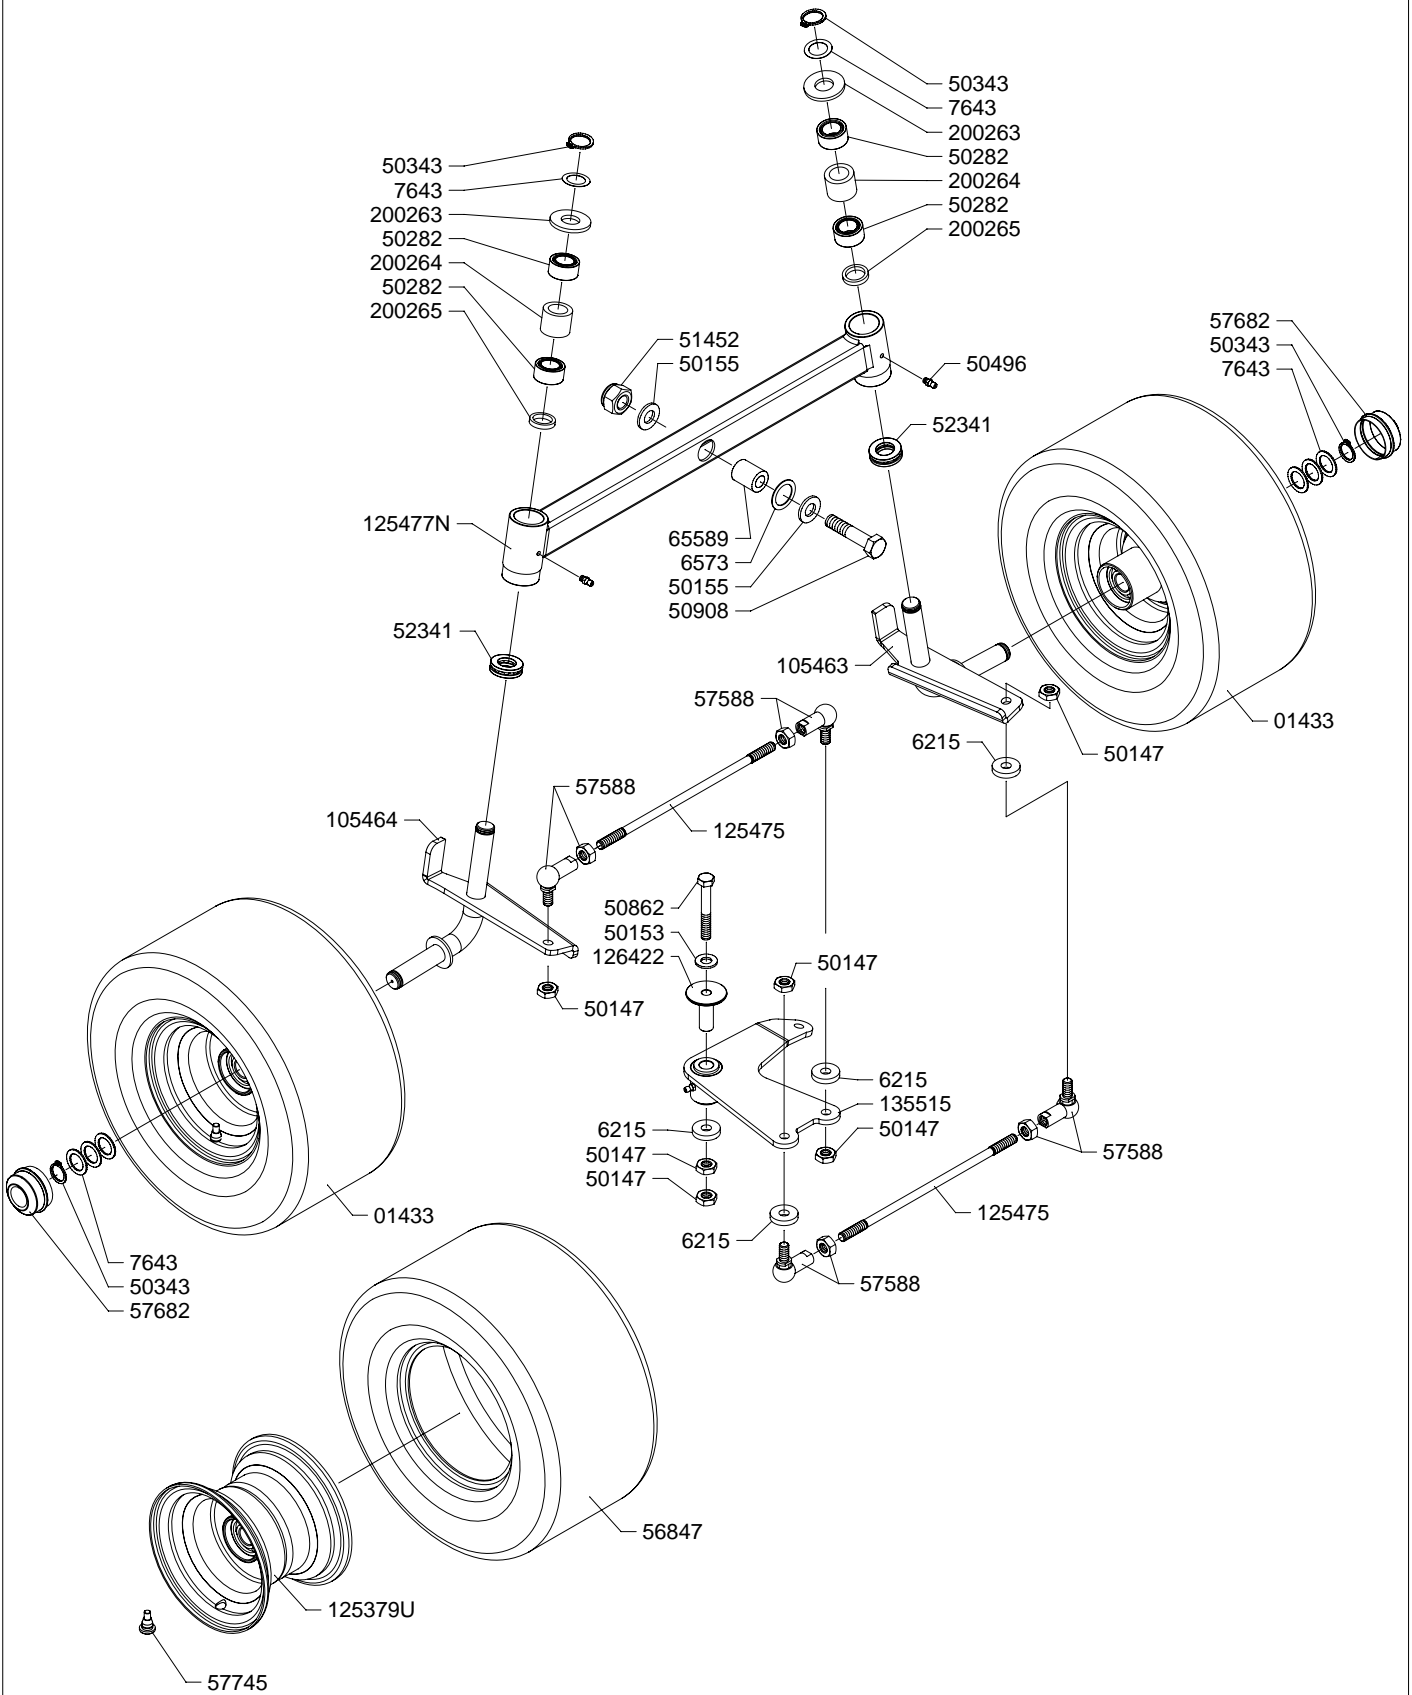

FD280

* ITEM SUPPLIED WITH THE COMPLETE DECAL SHEET ONLY PART NUMBER 03730

* PARTICOLARE NON FORNITO SEPARATAMENTE FOGLIO DECALCOMANIE COMPLETO CODICE 03730

Grillo

FD280

ENGINE B&S VANGUARD 16HP

MOTORE
MOTOR
MOTEUR
MOTOR

105895 10

* ITEM SUPPLIED WITH THE COMPLETE DECAL SHEET ONLY PART NUMBER 03730

* PARTICOLARE NON FORNITO SEPARATAMENTE FOGLIO DECALCOMANIE COMPLETO CODICE 03730

* ITEM SUPPLIED WITH THE COMPLETE DECAL SHEET ONLY
PART NUMBER 03730

TONDEUSE cm 113

PLATO CORTACÉSPED cm 113

105873 7

FD280

* ITEM SUPPLIED WITH THE COMPLETE DECAL SHEET ONLY
PART NUMBER 03730

* PARTICOLARE NON FORNITO SEPARATAMENTE
FOGLIO DECALCOMANIE
COMPLETO CODICE 03730

Grillo

FD280

STEERING UNIT

GRUPPO STERZO
LENK SATZ
GROUPE DIRECTION
DIRECCIÓN

105890 8