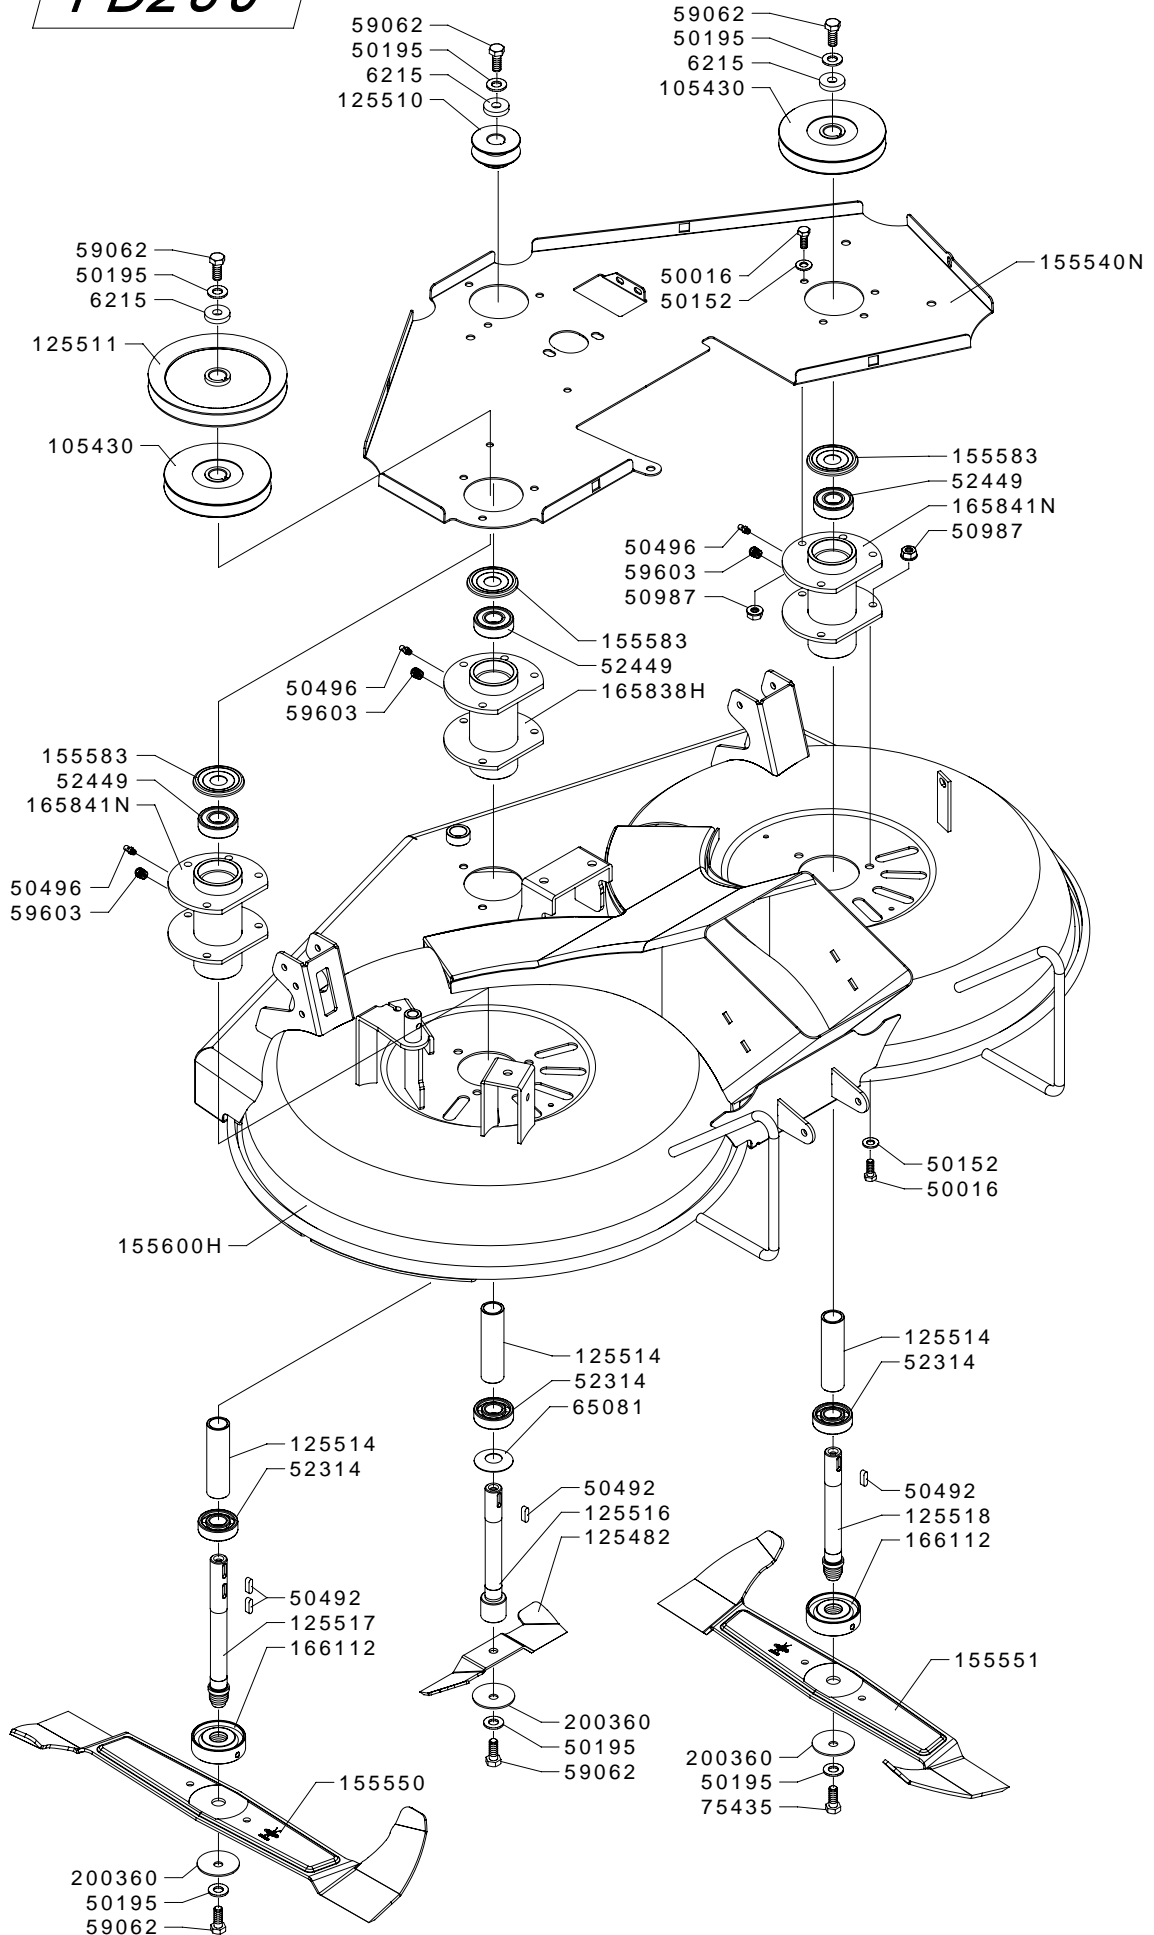

FD280

* ITEM SUPPLIED WITH THE COMPLETE DECAL SHEET ONLY PART NUMBER 03730

* PARTICOLARE NON FORNITO SEPARATAMENTE FOGLIO DECALCOMANIE COMPLETO CODICE 03730

Grillo

FD280

ENGINE B&S VANGUARD 16HP

MOTORE
MOTOR
MOTEUR
MOTOR

105895 10

* ITEM SUPPLIED WITH THE COMPLETE DECAL SHEET ONLY PART NUMBER 03730

* PARTICOLARE NON FORNITO SEPARATAMENTE FOGLIO DECALCOMANIE COMPLETO CODICE 03730

* ITEM SUPPLIED WITH THE COMPLETE DECAL SHEET ONLY
PART NUMBER 03730

* PARTICOLARE NON FORNITO SEPARATAMENTE
FOGLIO DECALCOMANIE COMPLETO CODICE 03730

113 cm CUTTING DECK

PIATTO TOSAERBA cm 113

RASENMÄHER cm 113

TONDEUSE cm 113

PLATO CORTACÉSPED cm 113

105874 6

FD280

TONDEUSE cm 113

PLATO CORTACÉSPED cm 113

105873 7

FD280

* ITEM SUPPLIED WITH THE COMPLETE DECAL SHEET ONLY
PART NUMBER 03730

* PARTICOLARE NON FORNITO SEPARATAMENTE
FOGLIO DECALCOMANIE
COMPLETO CODICE 03730