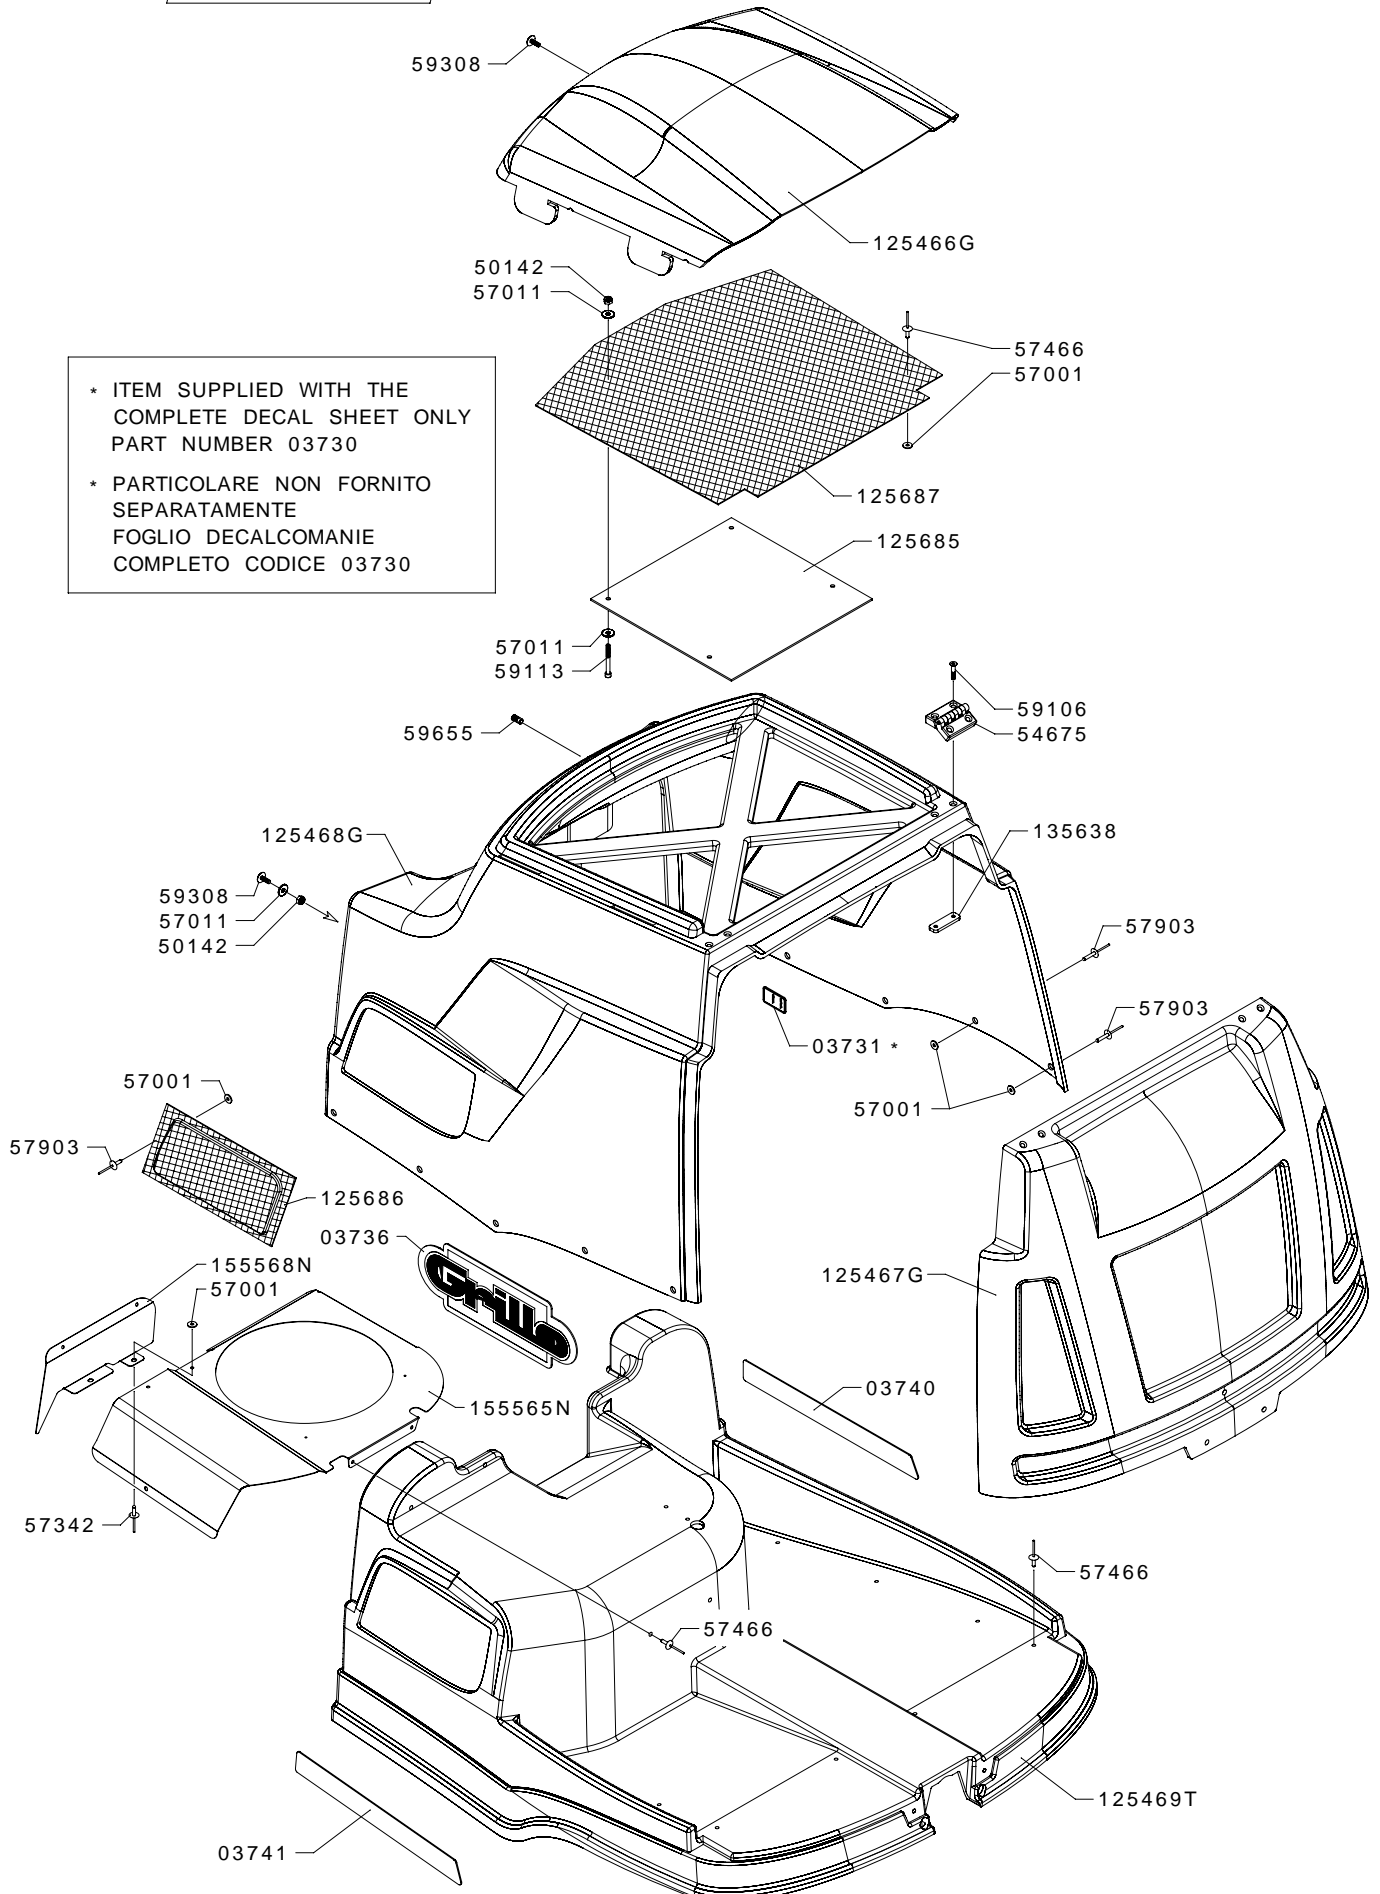

FD280

* ITEM SUPPLIED WITH THE COMPLETE DECAL SHEET ONLY PART NUMBER 03730

* PARTICOLARE NON FORNITO SEPARATAMENTE
FOGLIO DECALCOMANIE COMPLETO CODICE 03730