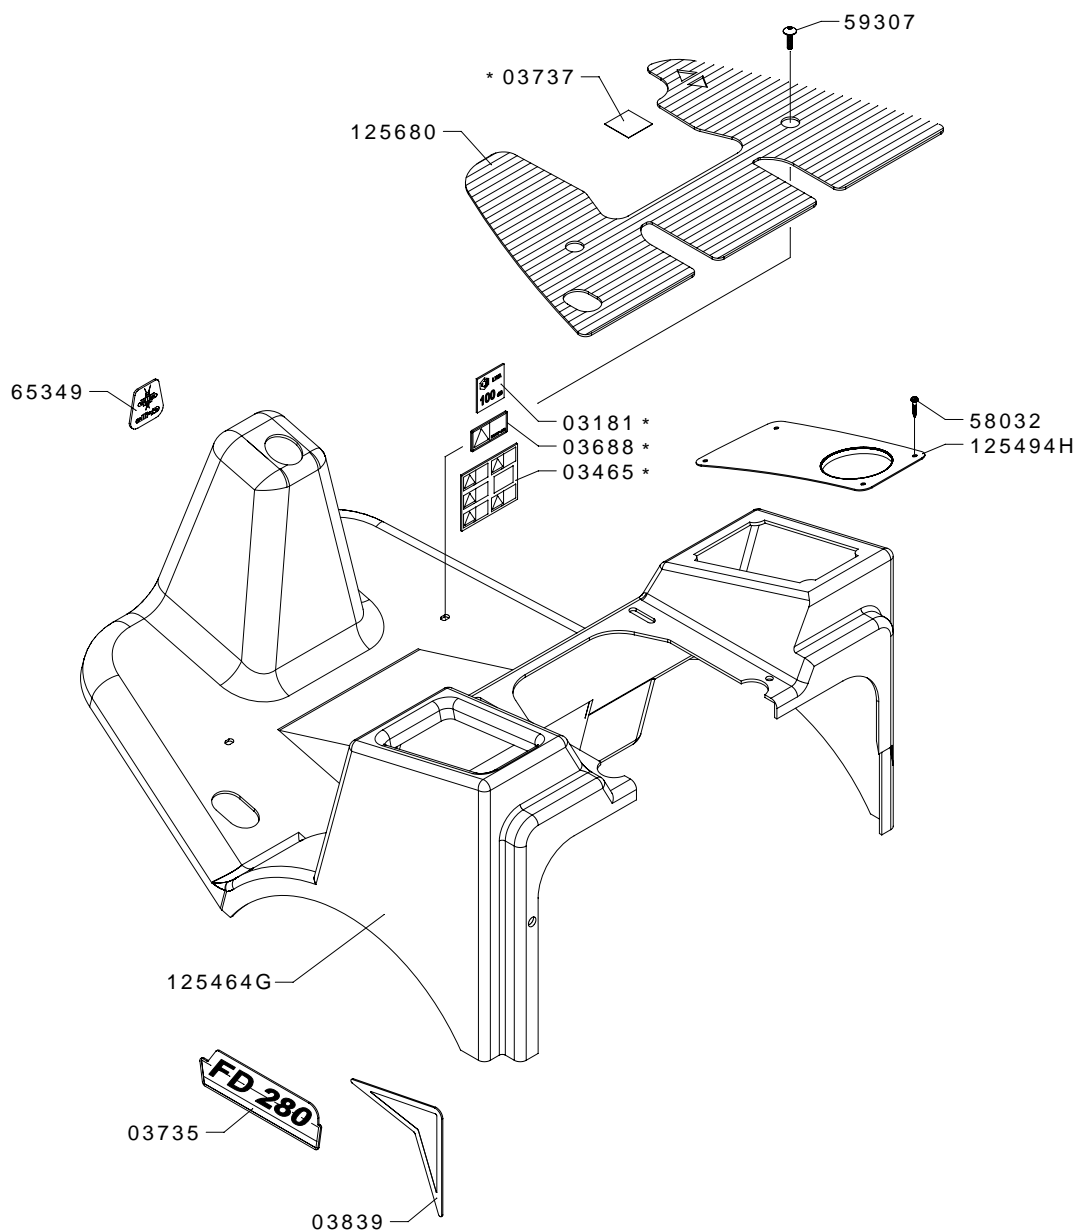

FD280

* ITEM SUPPLIED WITH THE COMPLETE DECAL SHEET ONLY PART NUMBER 03730

* PARTICOLARE NON FORNITO SEPARATAMENTE FOGLIO DECALCOMANIE COMPLETO CODICE 03730

Grillo

FD280

ENGINE B&S VANGUARD 16HP

MOTORE
MOTOR
MOTEUR
MOTOR

105895 10

* ITEM SUPPLIED WITH THE COMPLETE DECAL SHEET ONLY PART NUMBER 03730

* PARTICOLARE NON FORNITO SEPARATAMENTE FOGLIO DECALCOMANIE COMPLETO CODICE 03730

* ITEM SUPPLIED WITH THE COMPLETE DECAL SHEET ONLY
PART NUMBER 03730

* PARTICOLARE NON FORNITO SEPARATAMENTE
FOGLIO DECALCOMANIE COMPLETO CODICE 03730

113 cm CUTTING DECK

PIATTO TOSAERBA cm 113

RASENMÄHER cm 113

TONDEUSE cm 113

PLATO CORTACÉSPED cm 113

105874 6

FD280

TONDEUSE cm 113

PLATO CORTACÉSPED cm 113

105873 7

FD280

* ITEM SUPPLIED WITH THE COMPLETE DECAL SHEET ONLY
PART NUMBER 03730

* PARTICOLARE NON FORNITO SEPARATAMENTE
FOGLIO DECALCOMANIE
COMPLETO CODICE 03730