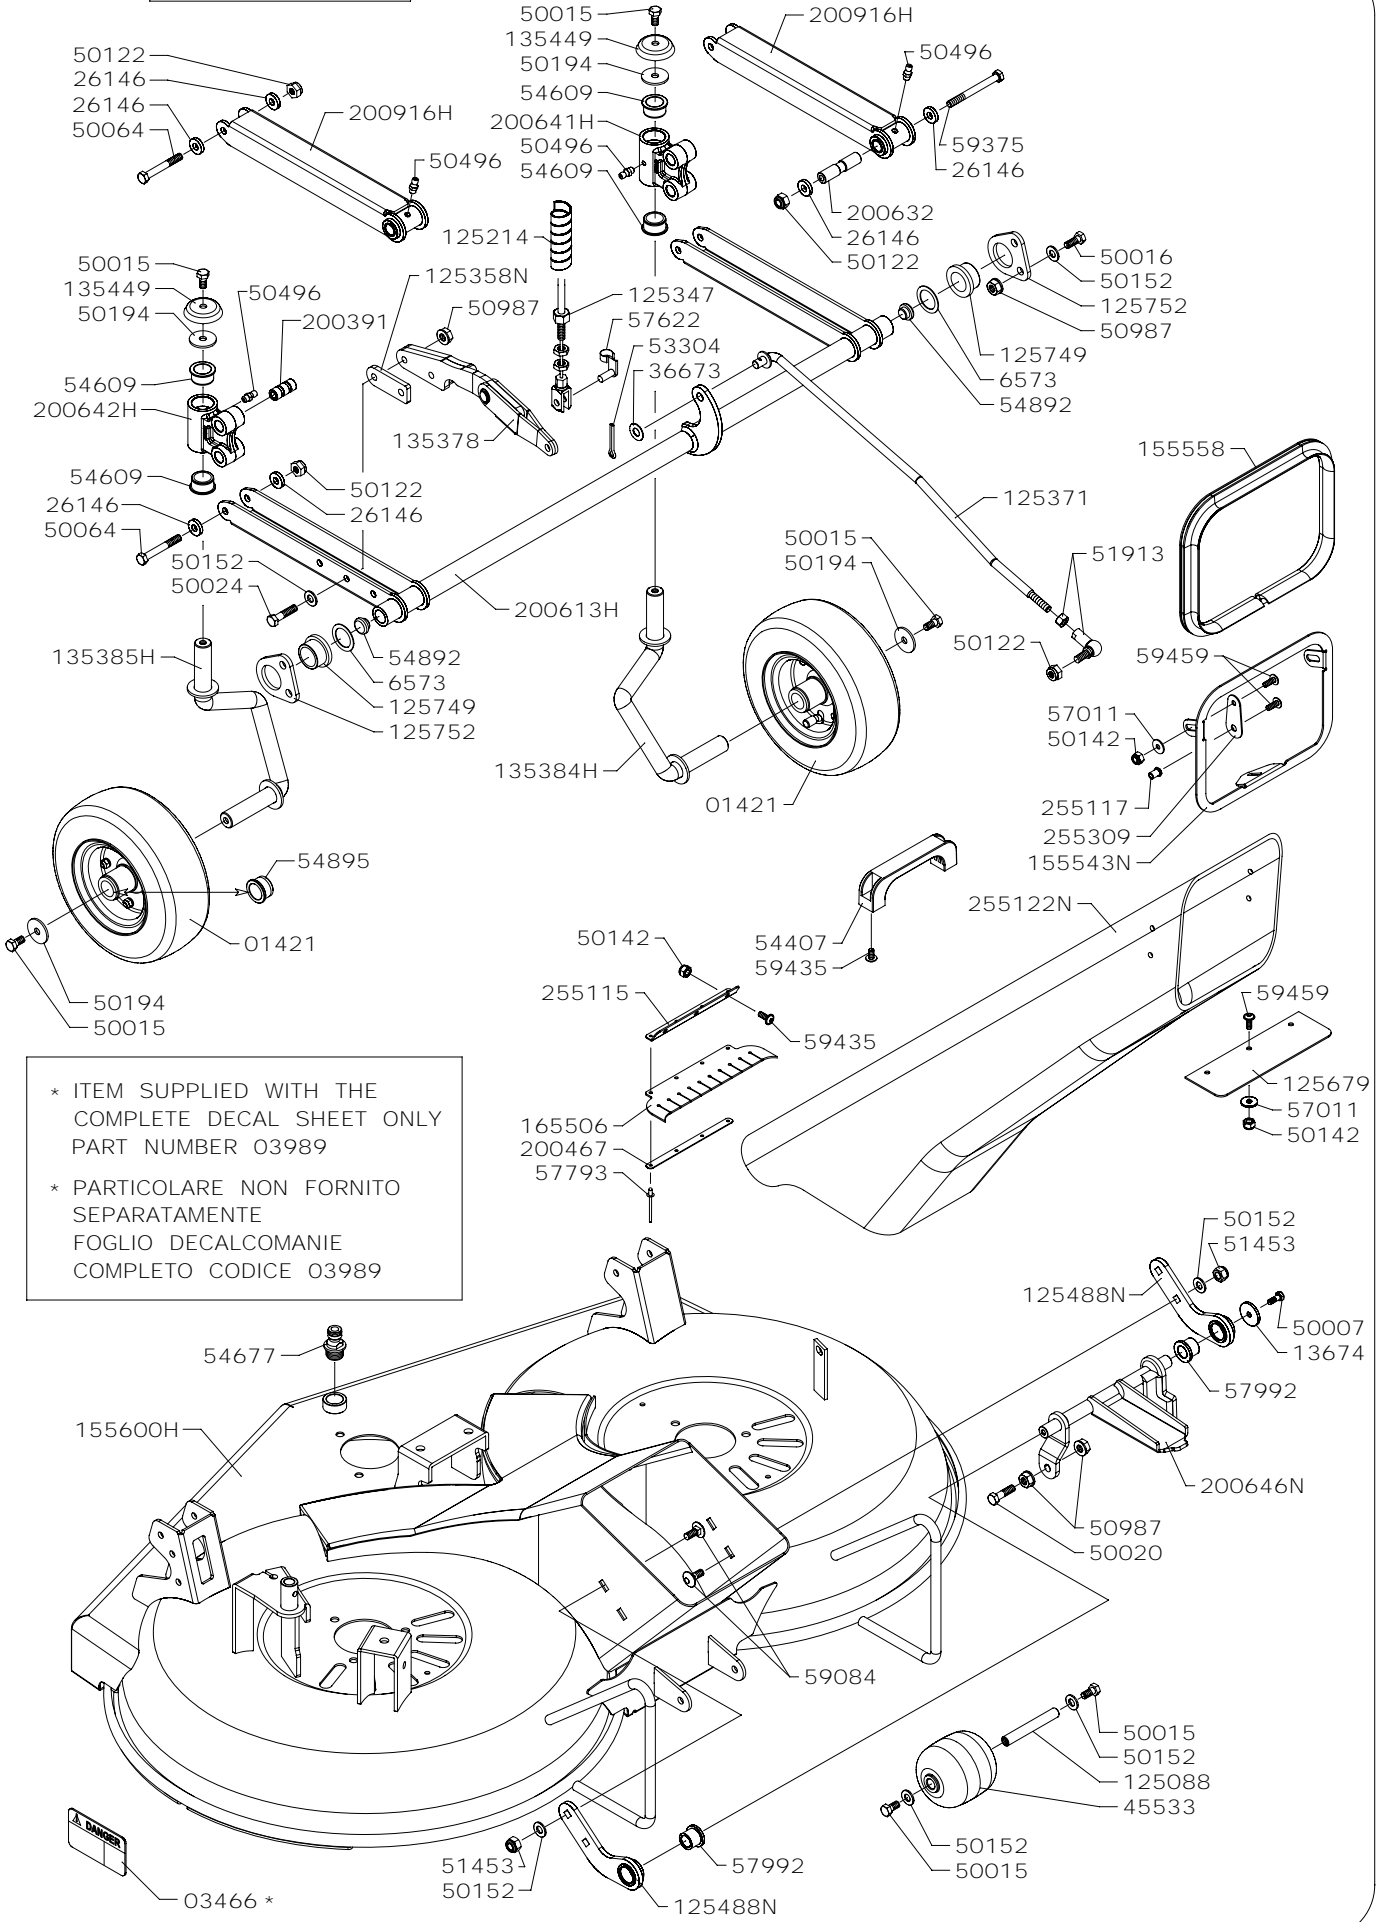

FD280

* ITEM SUPPLIED WITH THE COMPLETE DECAL SHEET ONLY PART NUMBER 03730

* PARTICOLARE NON FORNITO SEPARATAMENTE FOGLIO DECALCOMANIE COMPLETO CODICE 03730

Grillo

FD280

ENGINE B&S VANGUARD 16HP

MOTORE
MOTOR
MOTEUR
MOTOR

105895 10

* ITEM SUPPLIED WITH THE COMPLETE DECAL SHEET ONLY PART NUMBER 03730

* PARTICOLARE NON FORNITO SEPARATAMENTE FOGLIO DECALCOMANIE COMPLETO CODICE 03730

* ITEM SUPPLIED WITH THE COMPLETE DECAL SHEET ONLY
PART NUMBER 03730

* PARTICOLARE NON FORNITO SEPARATAMENTE
FOGLIO DECALCOMANIE COMPLETO CODICE 03730

113 cm CUTTING DECK

PIATTO TOSAERBA cm 113

RASENMÄHER cm 113

TONDEUSE cm 113

PLATO CORTACÉSPED cm 113

105874 6

FD280

TONDEUSE cm 113

PLATO CORTACÉSPED cm 113

105873 7

FD280

* ITEM SUPPLIED WITH THE COMPLETE DECAL SHEET ONLY
PART NUMBER 03730

* PARTICOLARE NON FORNITO SEPARATAMENTE
FOGLIO DECALCOMANIE
COMPLETO CODICE 03730