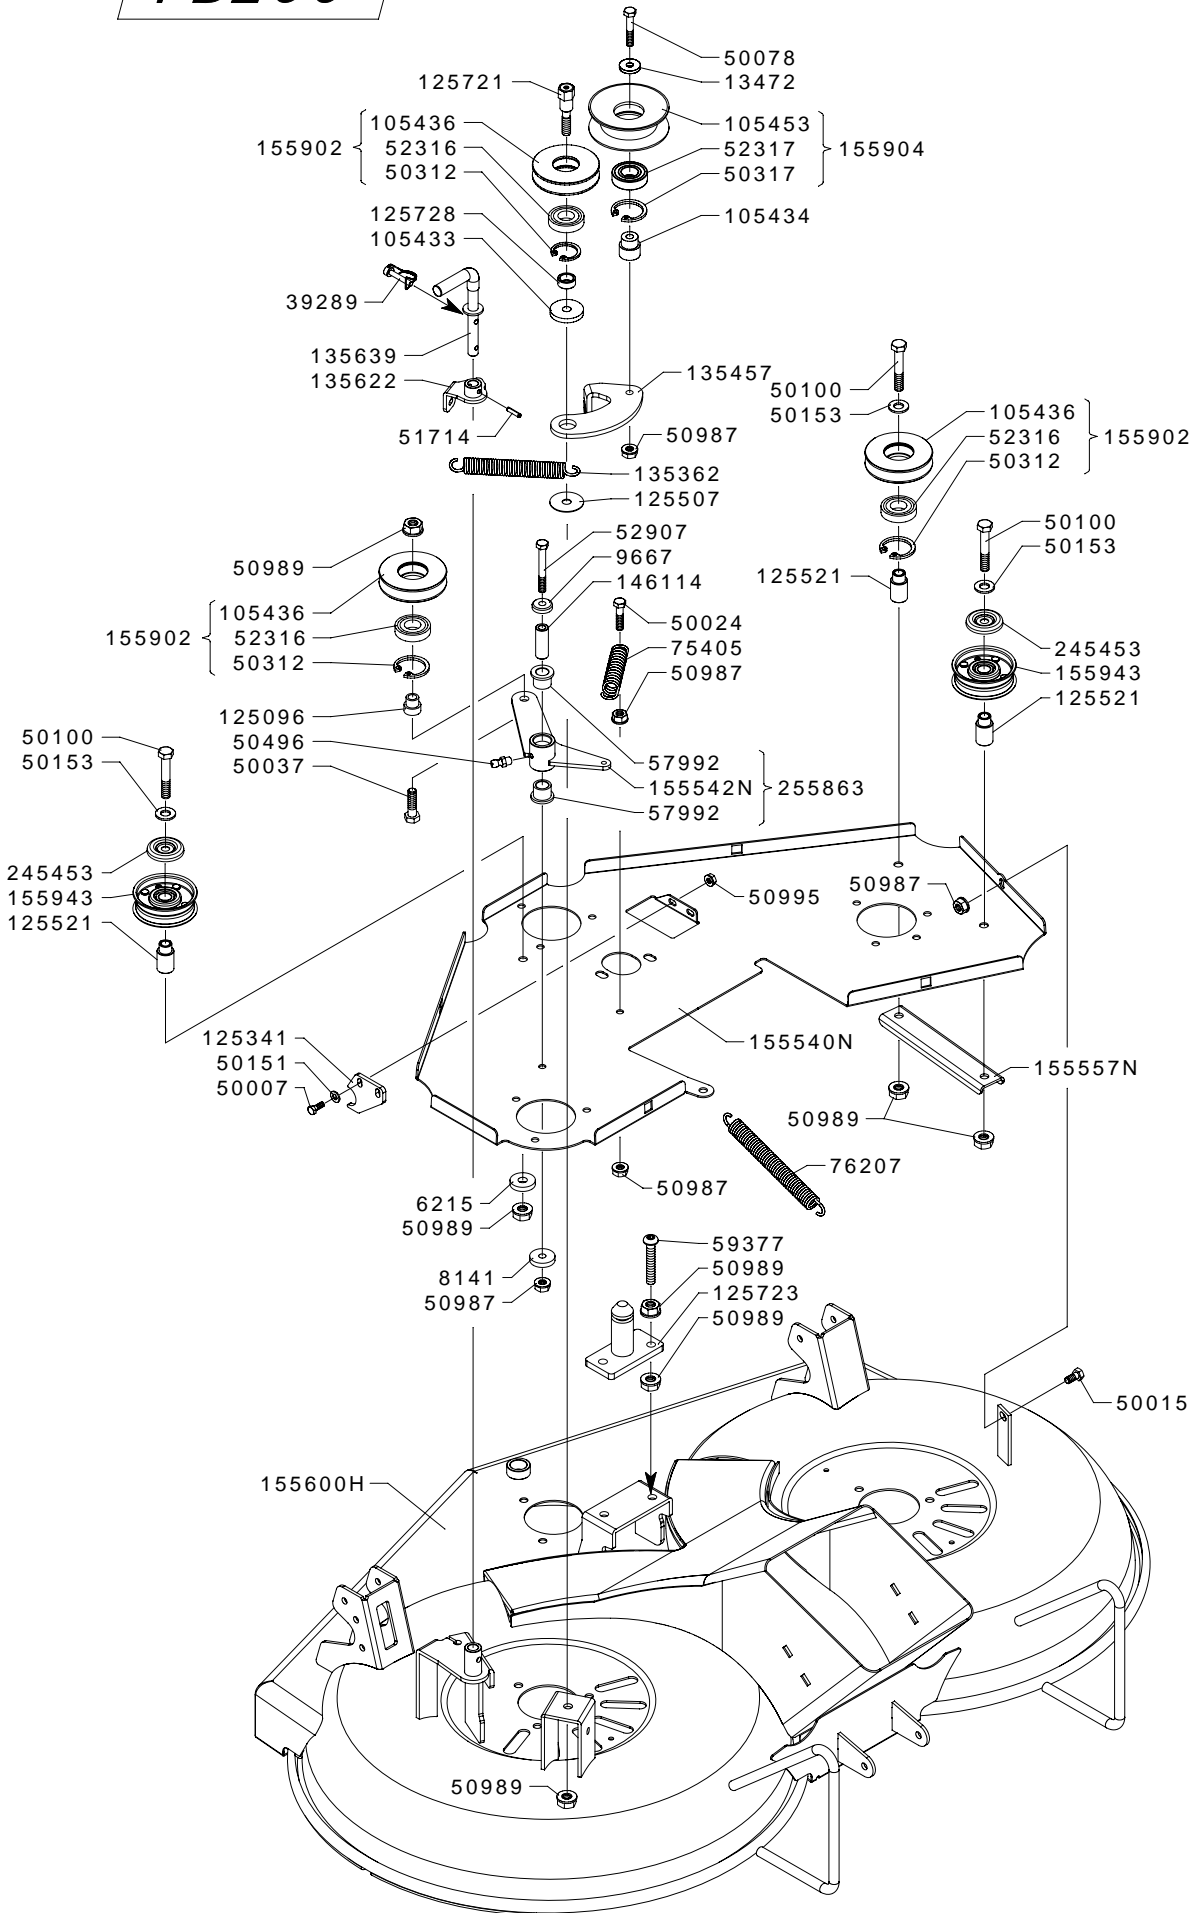

FD280

* ITEM SUPPLIED WITH THE COMPLETE DECAL SHEET ONLY PART NUMBER 03730

* PARTICOLARE NON FORNITO SEPARATAMENTE FOGLIO DECALCOMANIE COMPLETO CODICE 03730

Grillo

FD280

ENGINE B&S VANGUARD 16HP

MOTORE
MOTOR
MOTEUR
MOTOR

105895 10

* ITEM SUPPLIED WITH THE COMPLETE DECAL SHEET ONLY PART NUMBER 03730

* PARTICOLARE NON FORNITO SEPARATAMENTE FOGLIO DECALCOMANIE COMPLETO CODICE 03730

* ITEM SUPPLIED WITH THE COMPLETE DECAL SHEET ONLY
PART NUMBER 03730

* ITEM SUPPLIED WITH THE COMPLETE DECAL SHEET ONLY PART NUMBER 03989

* PARTICOLARE NON FORNITO SEPARATAMENTE FOGLIO DECALCOMANIE COMPLETO CODICE 03989

113 cm CUTTING DECK

PIATTO TOSAERBA cm 113

RASENMÄHER cm 113

TONDEUSE cm 113

PLATO CORTACÉSPED cm 113

105873 7

FD280

* ITEM SUPPLIED WITH THE COMPLETE DECAL SHEET ONLY
PART NUMBER 03730

* PARTICOLARE NON FORNITO SEPARATAMENTE
FOGLIO DECALCOMANIE
COMPLETO CODICE 03730